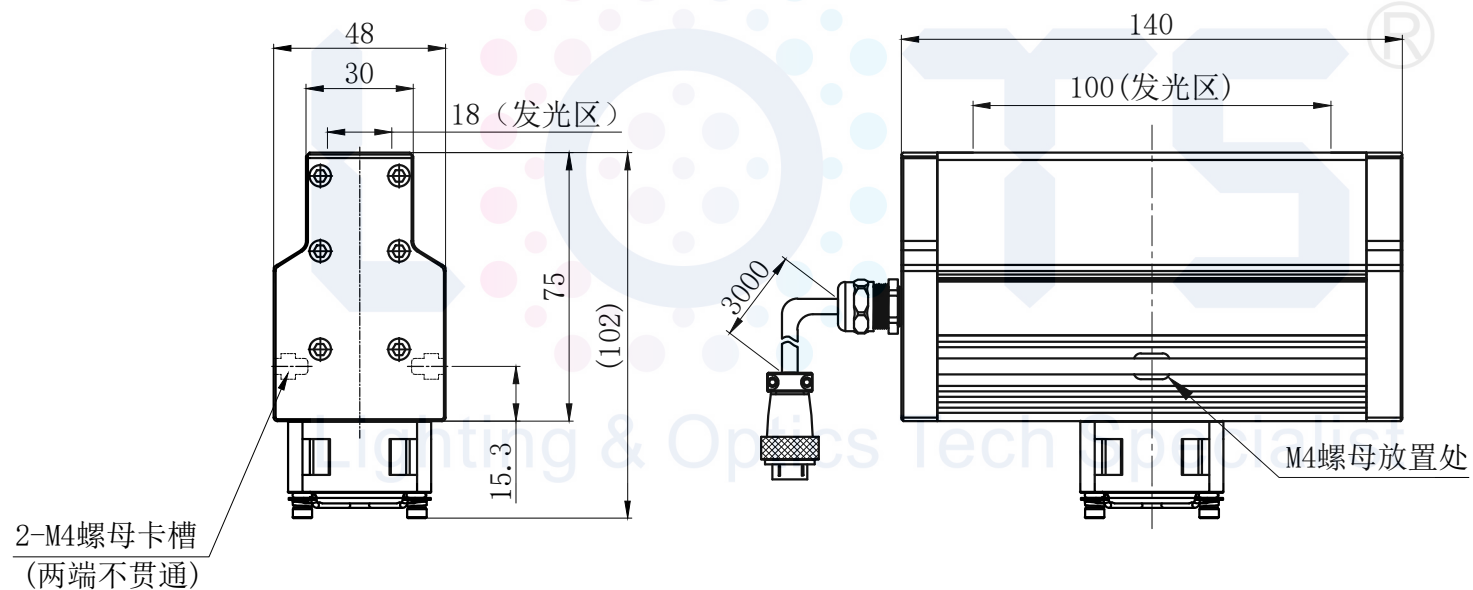

# LTS-4LINS100

产品型号		LTS-4LINS100	
LED发光色		R(红)/W(白)	
单位	mm (毫米)	输入电压	DC 24V(max)
比例	1:1	消耗功率	/
版本	NO 2.0	电缆极性	1:+, 2:-, 3:FAN+, 4:FAN-

注：四周有M4的螺母卡槽用于安装。