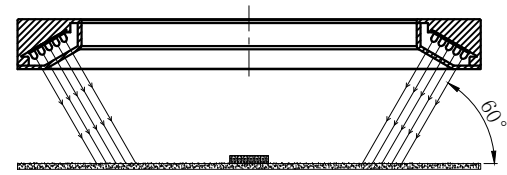

LTS-3RN25060

		产品型号	LTS-3RN25060
		LED发光色	R(红)/W(白)
单位	mm (毫米)	输入电压	DC 24V(max)
比例	1:1	消耗功率	/
版本	NO 1.1	电缆极性	1:+, 2:NC, 3:-

照明示意图

注：可选配平面漫射板