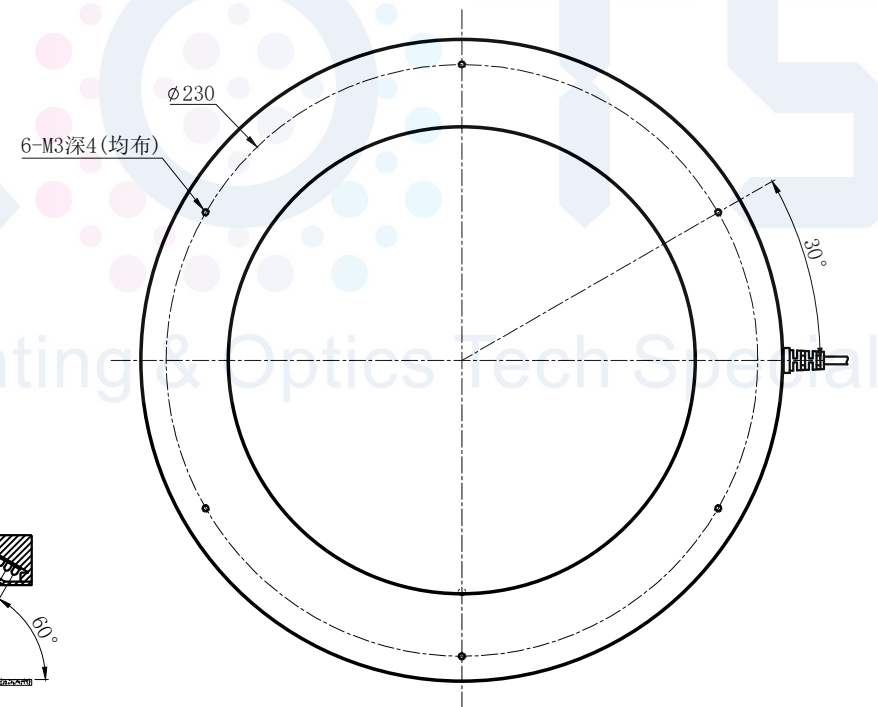

LTS-3RN25060

		产品型号	LTS-3RN25060
		LED发光色	R(红)/W(白)
单位	mm (毫米)	输入电压	DC 24V(max)
比例	1:1	消耗功率	/
版本	NO 1.1	电缆极性	1:+, 2:NC, 3:-

照明示意图

注：可选配平面漫射板