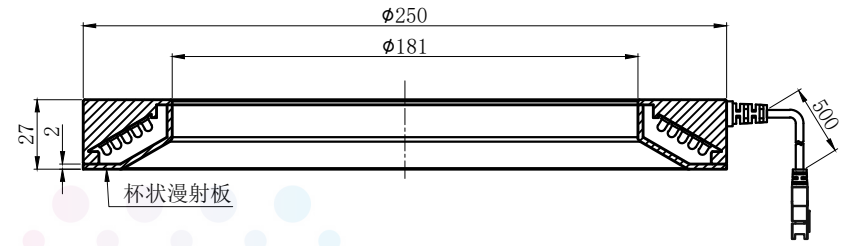

LTS-3RN25060

		产品型号	LTS-3RN25060
		LED发光色	R(红)/W(白)
单位	mm (毫米)	输入电压	DC 24V(max)
比例	1:1	消耗功率	/
版本	NO 1.1	电缆极性	1:+, 2:NC, 3:-

照明示意图

注：可选配平面漫射板