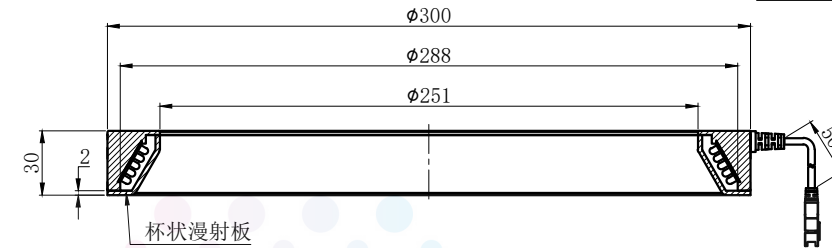

LTS-3RN30030

		产品型号	LTS-3RN30030
		LED发光色	R(红)/W(白)
单位	mm (毫米)	输入电压	DC 24V(max)
比例	1:1	消耗功率	/
版本	NO 1.1	电缆极性	1:+, 2:NC, 3:-

照明示意图

注：可选配杯状漫射板