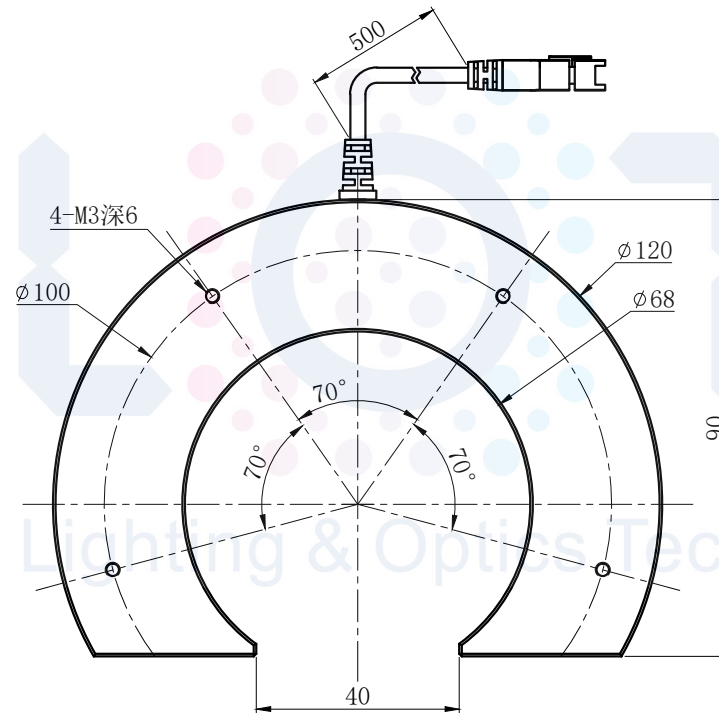

LTS-SRN12045-288

产品型号		LTS-SRN12045-288	
LED发光色		R(红)/W(白)	
单位	mm (毫米)	输入电压	DC 24V(max)
比例	1:1	消耗功率	/
版本	NO 1.0	电缆极性	1:+、2:NC、3:-

注:可选配杯状漫射板。