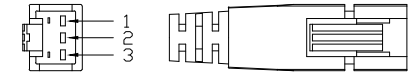

LTS-SRN12045-288

产品型号		LTS-SRN12045-288	
LED发光色		R(红)/W(白)	
单位	mm (毫米)	输入电压	DC 24V(max)
比例	1:1	消耗功率	/
版本	NO 1.0	电缆极性	1:+、2:NC、3:-

注:可选配杯状漫射板。