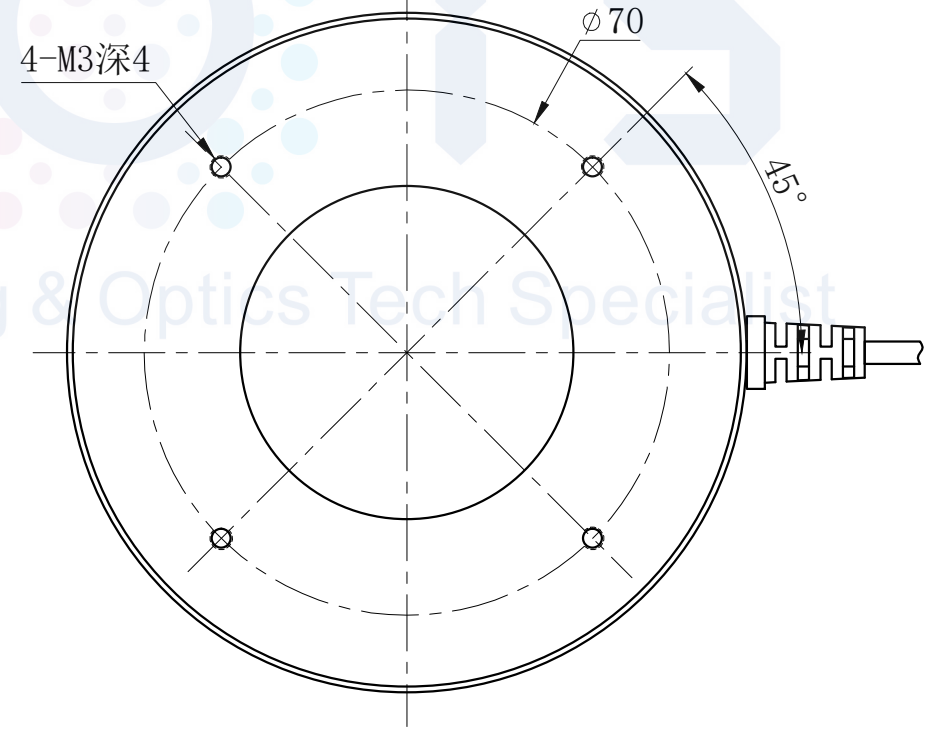

LTS-RN9070

产品型号	LTS-RN9070
LED发光色	R(红)/W(白)
输入电压	DC 24V(max)
消耗功率	/
电缆极性	1:+、2:NC、3:-

照明示意图