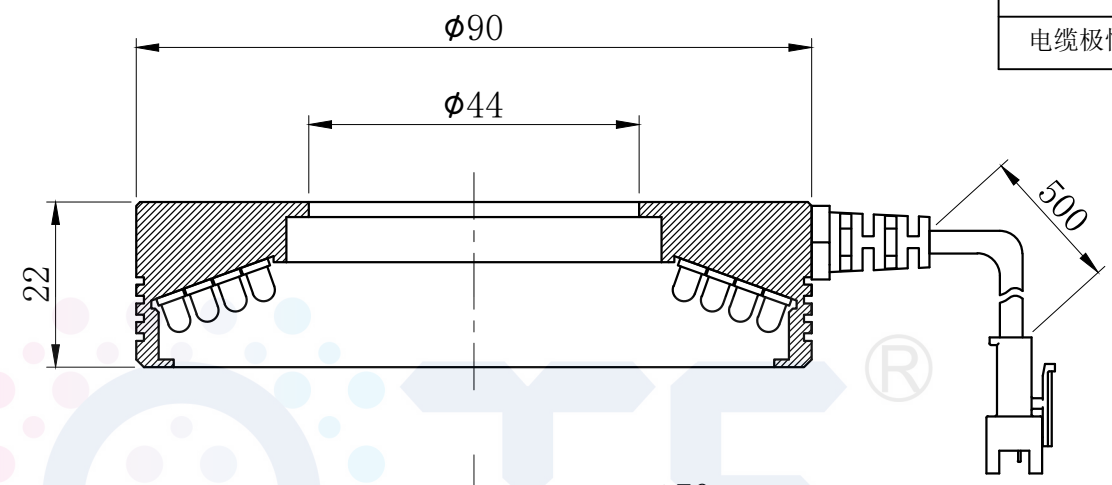

LTS-RN9070

产品型号	LTS-RN9070
LED发光色	R(红)/W(白)
输入电压	DC 24V(max)
消耗功率	/
电缆极性	1:+、2:NC、3:-

照明示意图