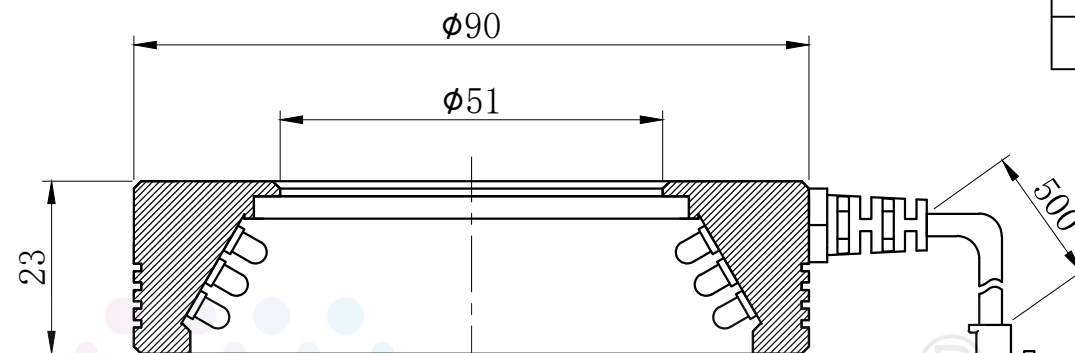

LTS-RN9030

产品型号	LTS-RN9030
LED发光色	R(红)/W(白)
输入电压	DC 24V(max)
消耗功率	/
电缆极性	1:+、2:NC、3:-

照明示意图

注：可选配平面漫射板