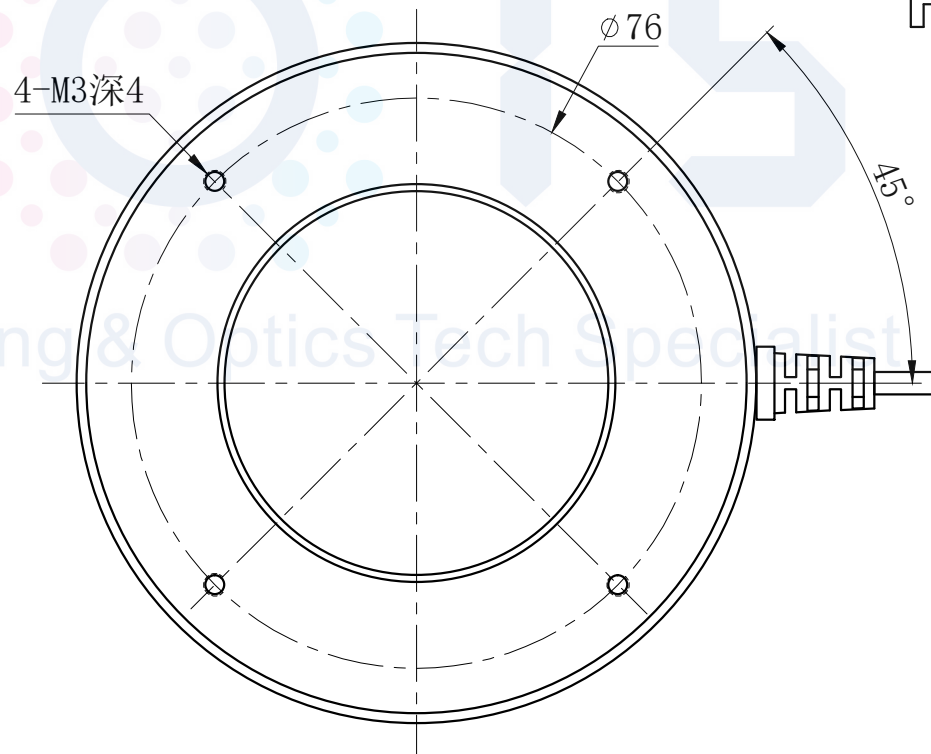

LTS-RN9030

产品型号	LTS-RN9030
LED发光色	R(红)/W(白)
输入电压	DC 24V(max)
消耗功率	/
电缆极性	1:+、2:NC、3:-

照明示意图

注：可选配平面漫射板