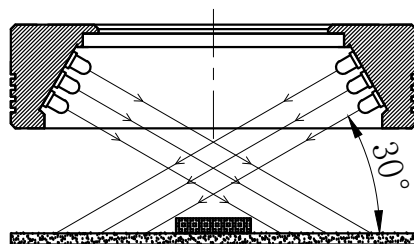

LTS-RN9030

产品型号	LTS-RN9030
LED发光色	R(红)/W(白)
输入电压	DC 24V(max)
消耗功率	/
电缆极性	1:+、2:NC、3:-

照明示意图

注：可选配平面漫射板