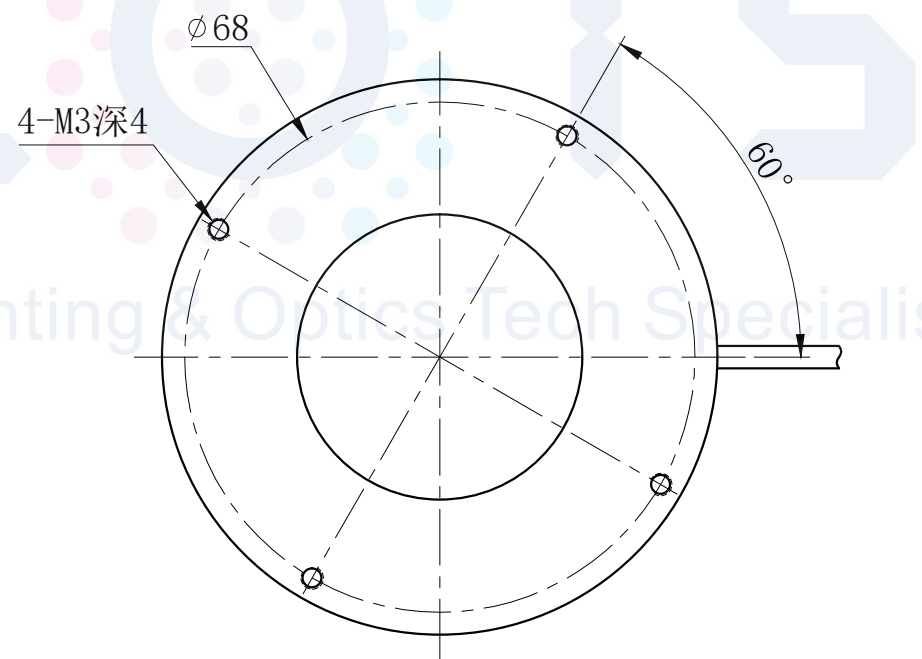

LTS-RN7400

产品型号	LTS-RN7400
LED发光色	R(红)/W(白)
输入电压	DC 24V(max)
消耗功率	/
电缆极性	1:+、2:NC、3:-

照明示意图