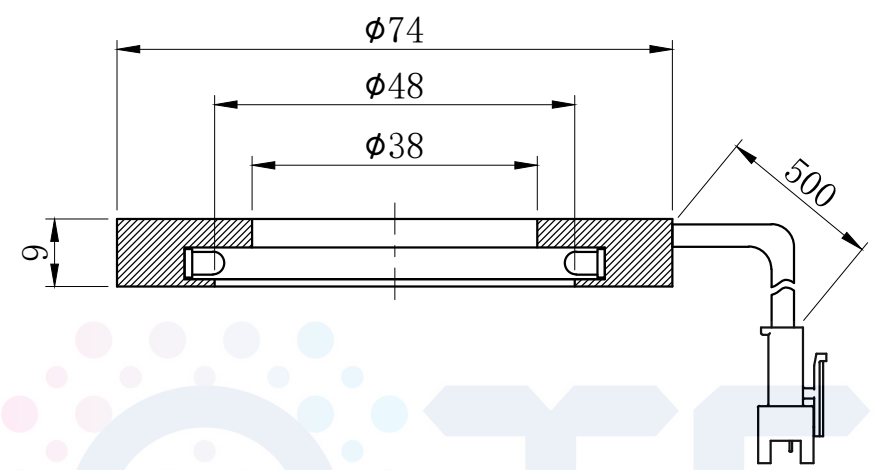

LTS-RN7400

产品型号	LTS-RN7400
LED发光色	R(红)/W(白)
输入电压	DC 24V(max)
消耗功率	/
电缆极性	1:+、2:NC、3:-

照明示意图