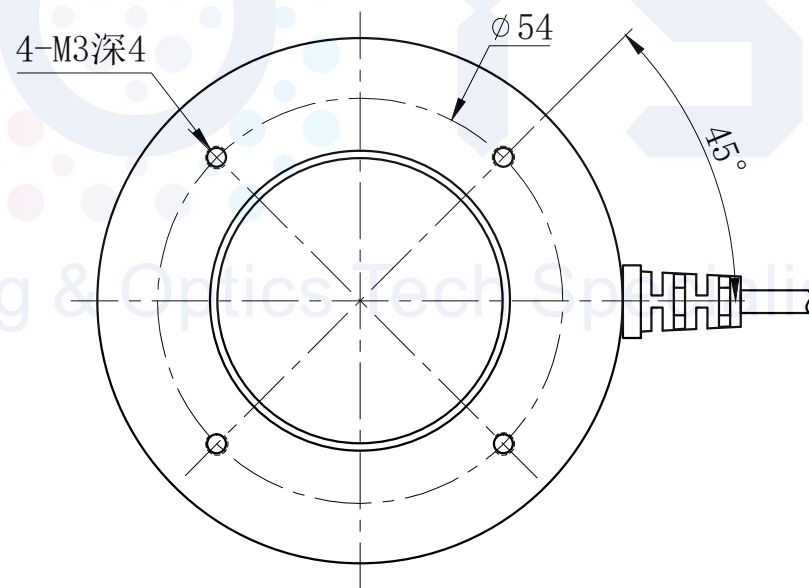

LTS-RN7045

产品型号	LTS-RN7045
LED发光色	R(红)/W(白)
输入电压	DC 24V(max)
消耗功率	/
电缆极性	1:+、2:NC、3:-

照明示意图

注：可选配杯状漫射板