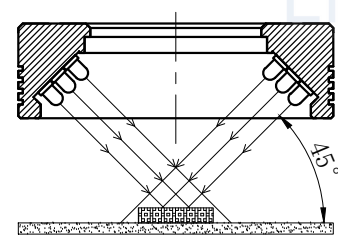

LTS-RN7045

产品型号	LTS-RN7045
LED发光色	R(红)/W(白)
输入电压	DC 24V(max)
消耗功率	/
电缆极性	1:+、2:NC、3:-

照明示意图

注：可选配杯状漫射板