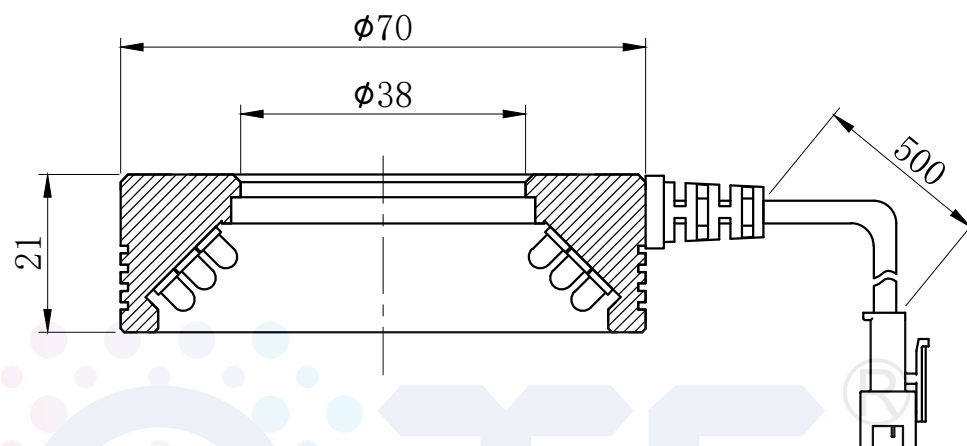

LTS-RN7045

产品型号	LTS-RN7045
LED发光色	R(红)/W(白)
输入电压	DC 24V(max)
消耗功率	/
电缆极性	1:+、2:NC、3:-

照明示意图

注：可选配杯状漫射板