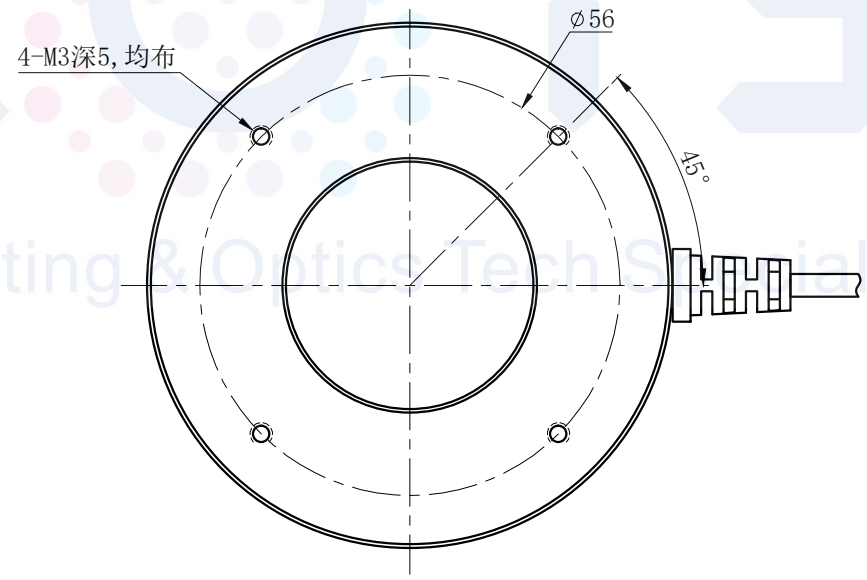

LTS-RN7030

产品型号	LTS-RN7030
LED发光色	R(红)/W(白)
输入电压	DC 24V(max)
消耗功率	/
电缆极性	1:+、2:NC、3:-

照明示意图

可选配杯状漫射板。