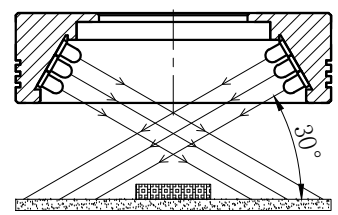

LTS-RN7030

产品型号	LTS-RN7030
LED发光色	R(红)/W(白)
输入电压	DC 24V(max)
消耗功率	/
电缆极性	1:+、2:NC、3:-

照明示意图

可选配杯状漫射板。