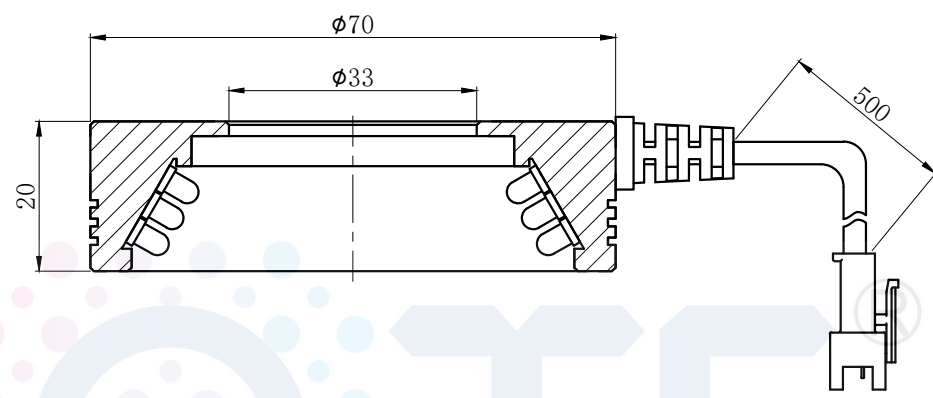

LTS-RN7030

产品型号	LTS-RN7030
LED发光色	R(红)/W(白)
输入电压	DC 24V(max)
消耗功率	/
电缆极性	1:+、2:NC、3:-

照明示意图

可选配杯状漫射板。