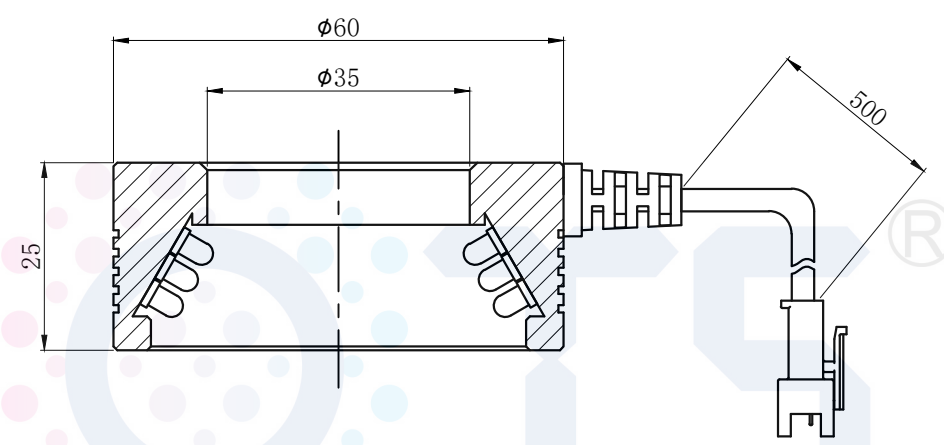

# LTS-RN6030

产品型号	LTS-RN6030
LED发光色	R(红)/W(白)
输入电压	DC 24V(max)
消耗功率	/
电缆极性	1:+、2:NC、3:-

照明示意图

注：可选配漫射板