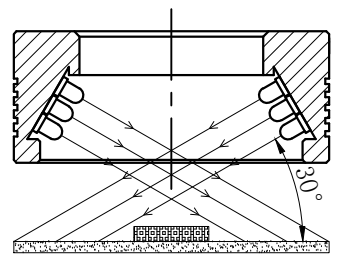

# LTS-RN6030

产品型号	LTS-RN6030
LED发光色	R(红)/W(白)
输入电压	DC 24V(max)
消耗功率	/
电缆极性	1:+、2:NC、3:-

照明示意图

注：可选配漫射板