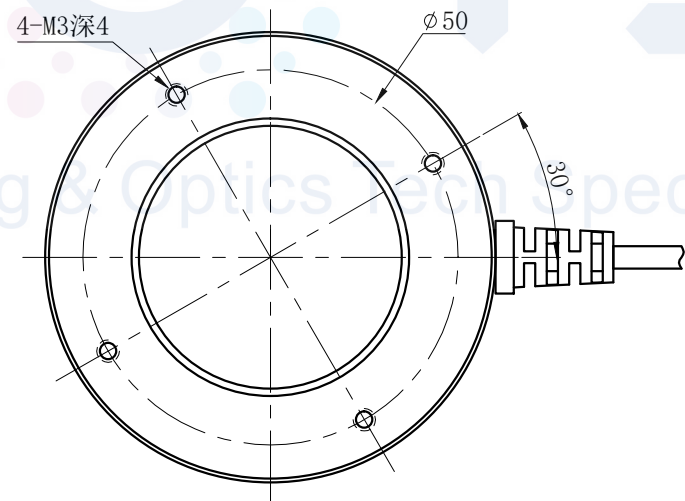

# LTS-RN6030

产品型号	LTS-RN6030
LED发光色	R(红)/W(白)
输入电压	DC 24V(max)
消耗功率	/
电缆极性	1:+、2:NC、3:-

照明示意图

注：可选配漫射板