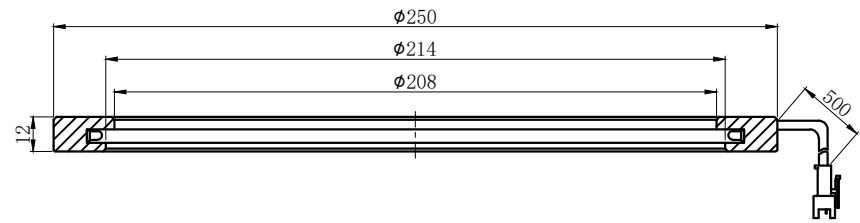

LTS-RN25000

产品型号	LTS-RN25000
IPS形式	IPS-R25000-W-IP20
LED发光色	W(白)/R(红)
输入电压	DC 24V(max)
消耗功率	/
电缆极性	1:+、2:NC、3:-

照明示意图