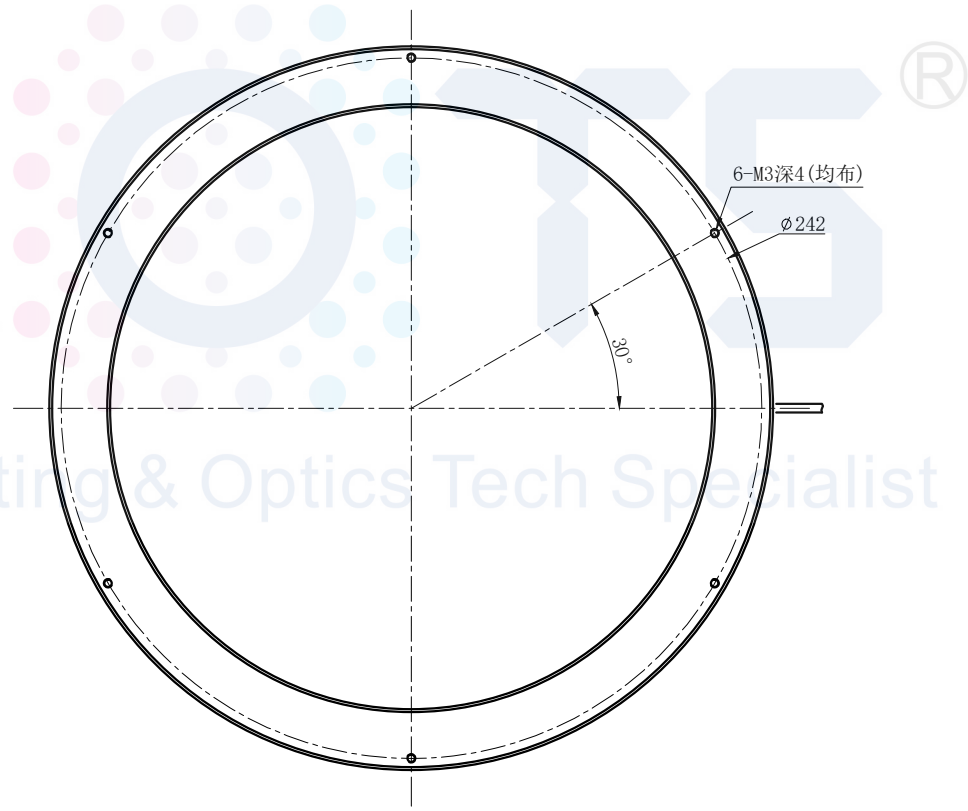

LTS-RN25000

产品型号	LTS-RN25000
IPS形式	IPS-R25000-W-IP20
LED发光色	W(白)/R(红)
输入电压	DC 24V(max)
消耗功率	/
电缆极性	1:+、2:NC、3:-

照明示意图