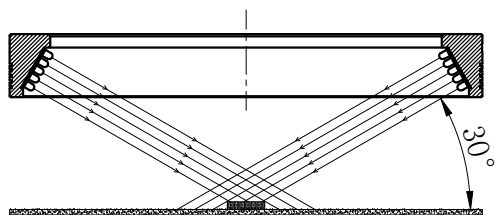

LTS-RN21030

产品型号	LTS-RN21030
LED发光色	R(红)/W(白)
输入电压	DC 24V(max)
消耗功率	/
电缆极性	1:+、2:NC、3:-

照明示意图

注：可选配平面漫射板