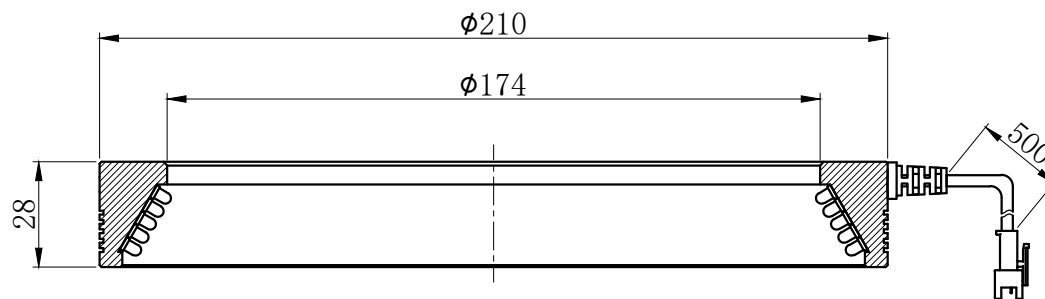

LTS-RN21030

产品型号	LTS-RN21030
LED发光色	R(红)/W(白)
输入电压	DC 24V(max)
消耗功率	/
电缆极性	1:+、2:NC、3:-

照明示意图

注：可选配平面漫射板