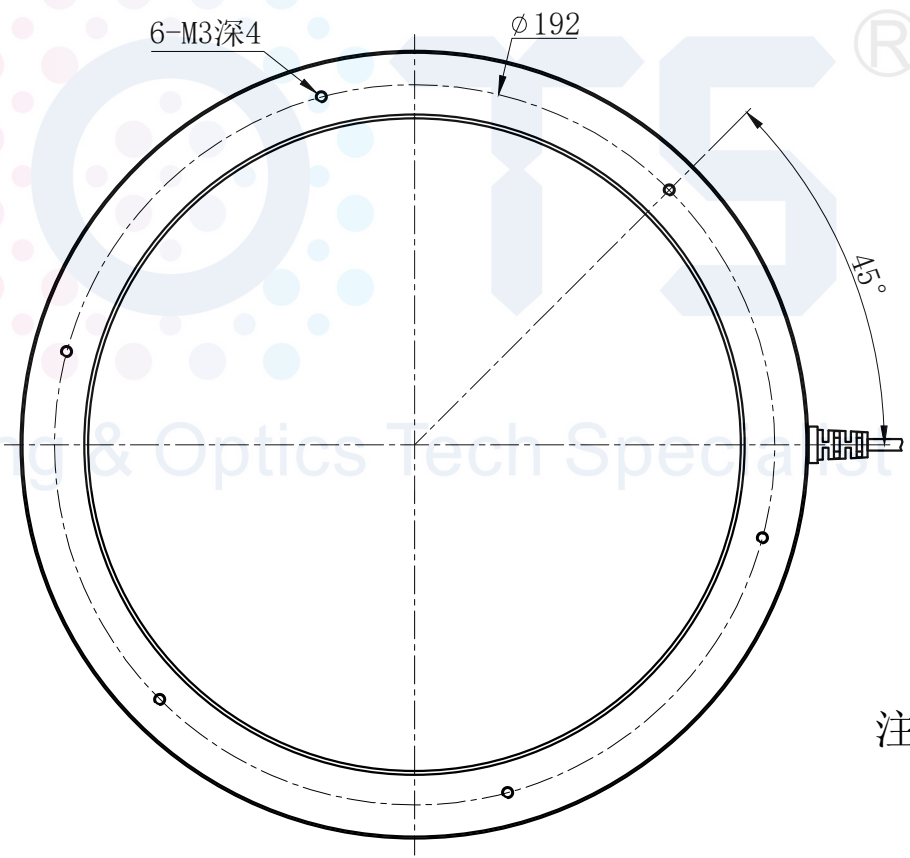

LTS-RN21030

产品型号	LTS-RN21030
LED发光色	R(红)/W(白)
输入电压	DC 24V(max)
消耗功率	/
电缆极性	1:+、2:NC、3:-

照明示意图

注：可选配平面漫射板