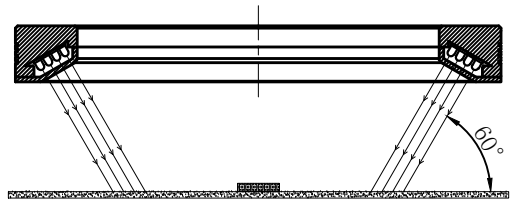

LTS-RN20860

产品型号	LTS-RN20860
LED发光色	W(白)
输入电压	DC 24V(max)
消耗功率	/
电缆极性	1:+、2:NC、3:-

照明示意图

注：可配平面漫射板