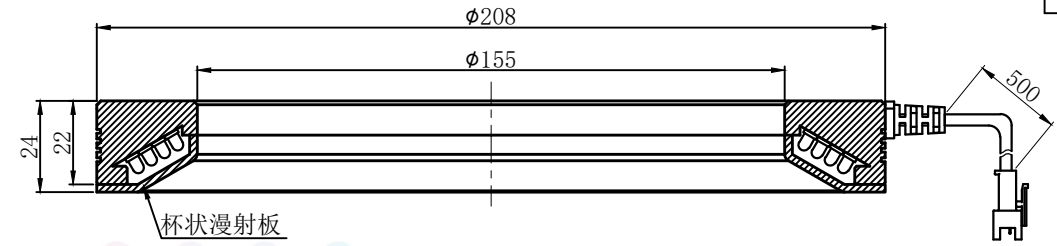

LTS-RN20860

产品型号	LTS-RN20860
LED发光色	W(白)
输入电压	DC 24V(max)
消耗功率	/
电缆极性	1:+、2:NC、3:-

照明示意图

注：可配平面漫射板