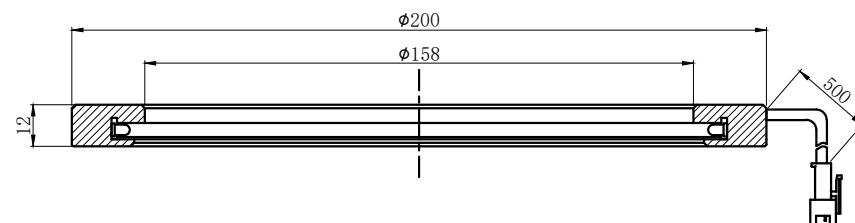

# LTS-RN20000

产品型号	LTS-RN20000
LED 发光色	R(红)/W(白)
输入电压	DC 24V(max)
消耗功率	/
电缆极性	1: +、2: NC、3: -

照明示意图