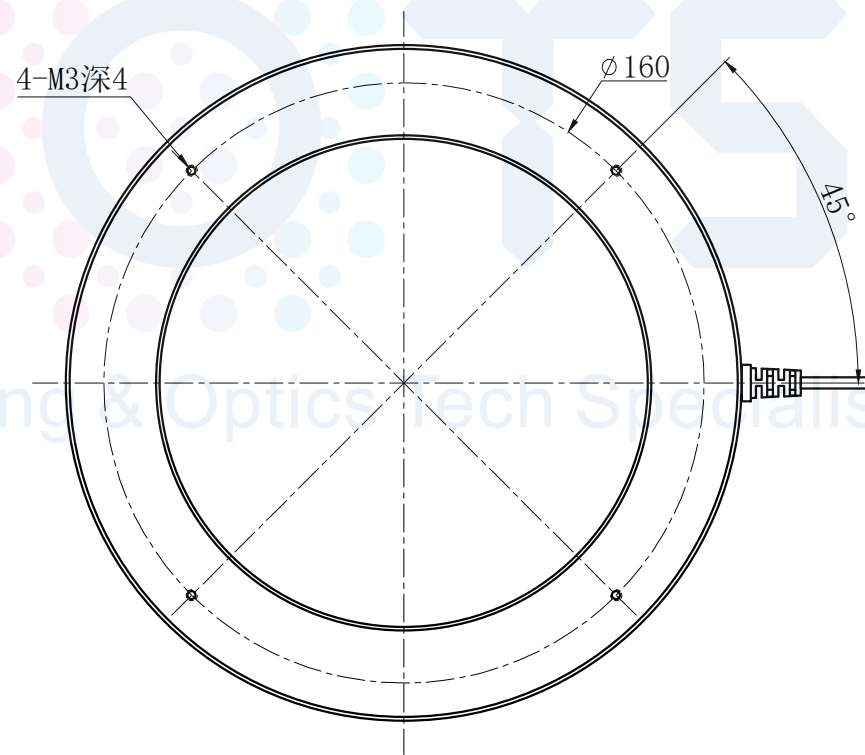

LTS-RN18075

产品型号	LTS-RN18075
LED发光色	R(红)/W(白)
输入电压	DC 24V(max)
消耗功率	/
电缆极性	1:+、2:NC、3:-

照明示意图

注：可选配平面漫射板