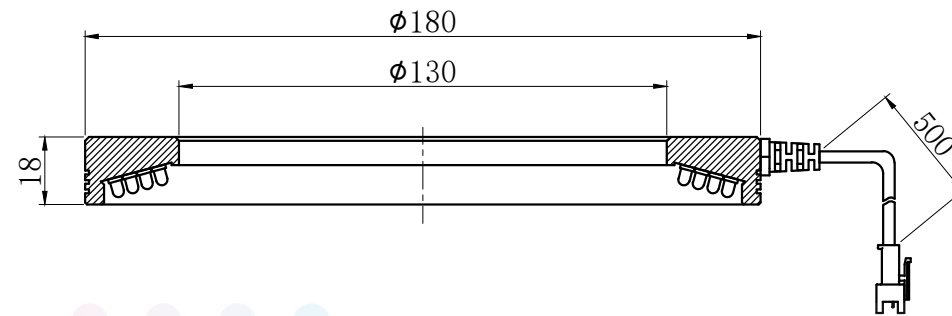

LTS-RN18075

产品型号	LTS-RN18075
LED发光色	R(红)/W(白)
输入电压	DC 24V(max)
消耗功率	/
电缆极性	1:+、2:NC、3:-

照明示意图

注：可选配平面漫射板