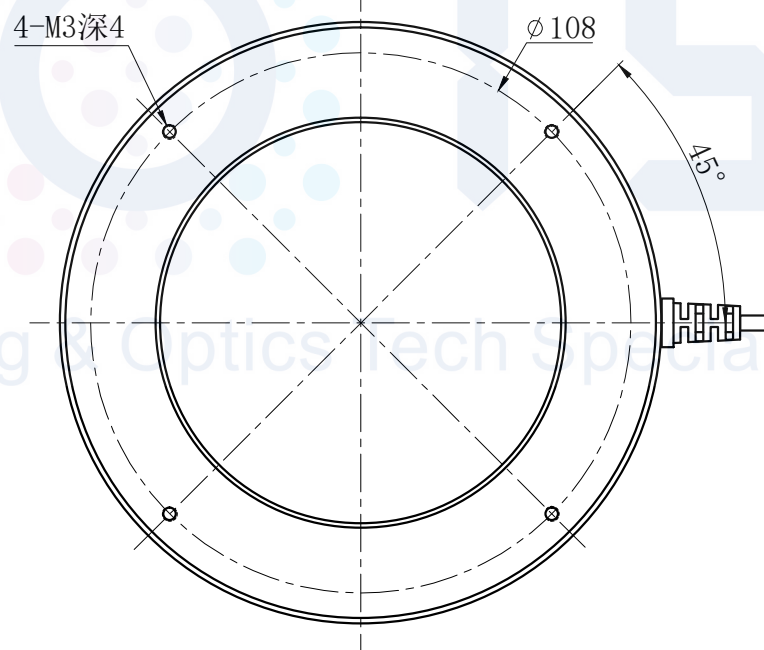

LTS-RN12050

产品型号	LTS-RN12050
LED发光色	R(红)/W(白)
输入电压	DC 24V(max)
消耗功率	/
电缆极性	1:+、2:NC、3:-

照明示意图

注：可选配杯状漫射板