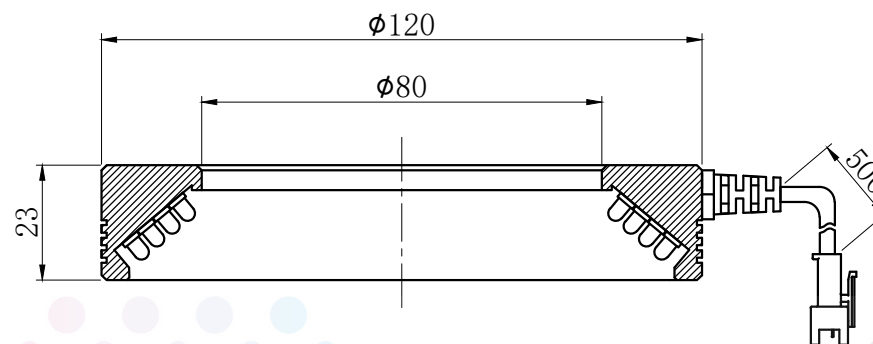

LTS-RN12050

产品型号	LTS-RN12050
LED发光色	R(红)/W(白)
输入电压	DC 24V(max)
消耗功率	/
电缆极性	1:+、2:NC、3:-

照明示意图

注：可选配杯状漫射板