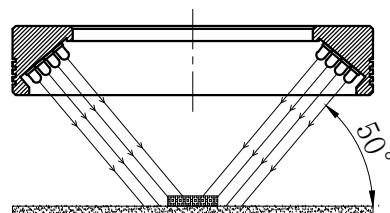

LTS-RN12050

产品型号	LTS-RN12050
LED发光色	R(红)/W(白)
输入电压	DC 24V(max)
消耗功率	/
电缆极性	1:+、2:NC、3:-

照明示意图

注：可选配杯状漫射板