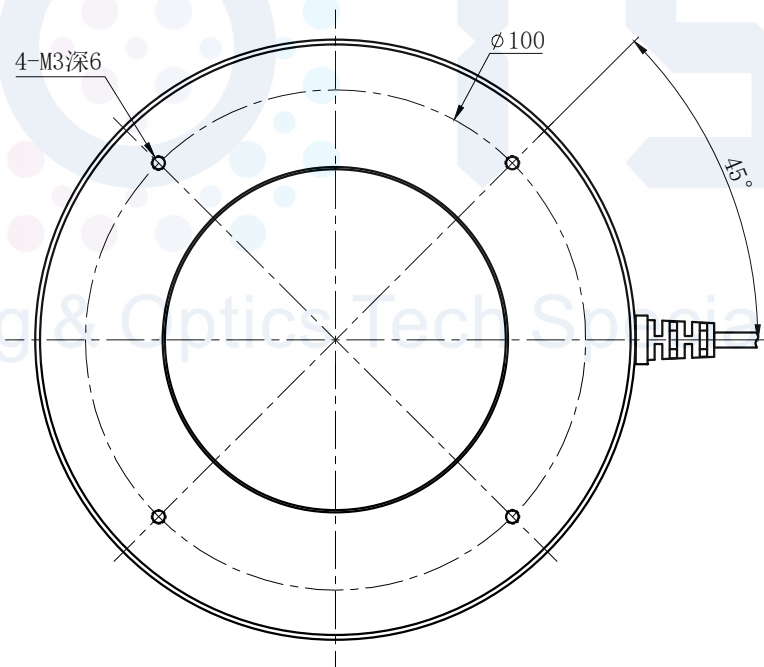

LTS-RN12045

产品型号	LTS-RN12045
LED发光色	W(白)
输入电压	DC 24V(max)
消耗功率	/
电缆极性	1:+、2:NC、3:-

照明示意图

注：可选配杯状漫射板