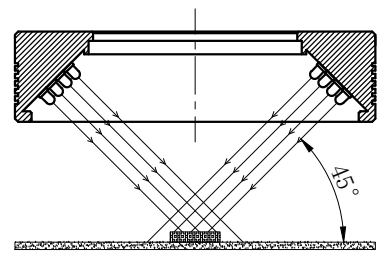

LTS-RN12045

产品型号	LTS-RN12045
LED发光色	W(白)
输入电压	DC 24V(max)
消耗功率	/
电缆极性	1:+、2:NC、3:-

照明示意图

注：可选配杯状漫射板