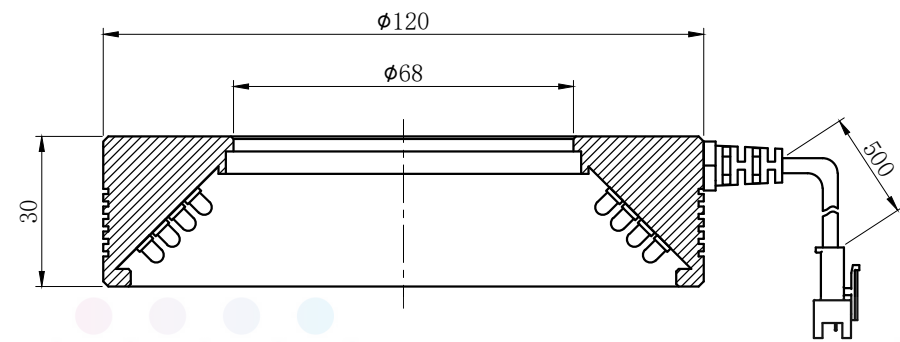

LTS-RN12045

产品型号	LTS-RN12045
LED发光色	W(白)
输入电压	DC 24V(max)
消耗功率	/
电缆极性	1:+、2:NC、3:-

照明示意图

注：可选配杯状漫射板