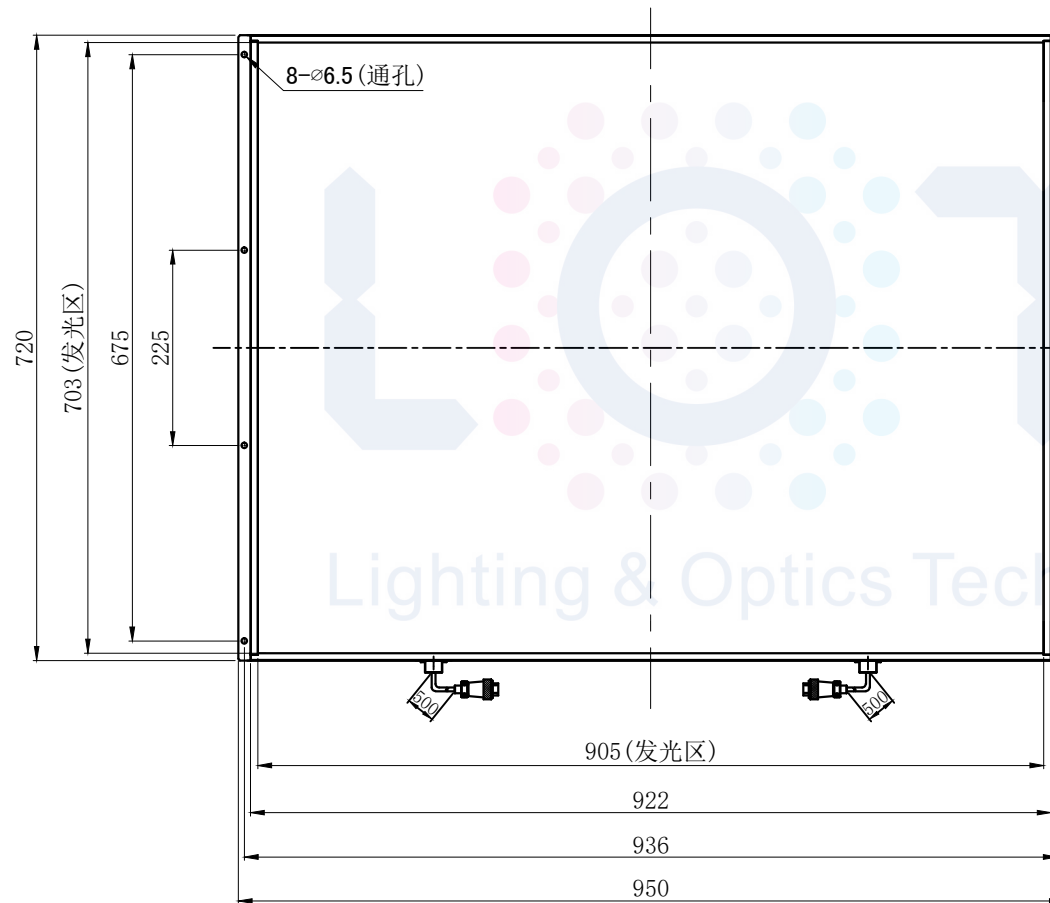

LTS-3FT905703

产品型号		LTS-3FT905703	
LED发光色		R(红)/W(白)	
单位	mm (毫米)	输入电压	DC 24V(max)
比例	1:1	消耗功率	/
版本	NO 1.1	电缆极性	1:+、2:-、3:NC、4:NC

注：四个侧面均有一个狭槽用于放置20型滑块螺母。