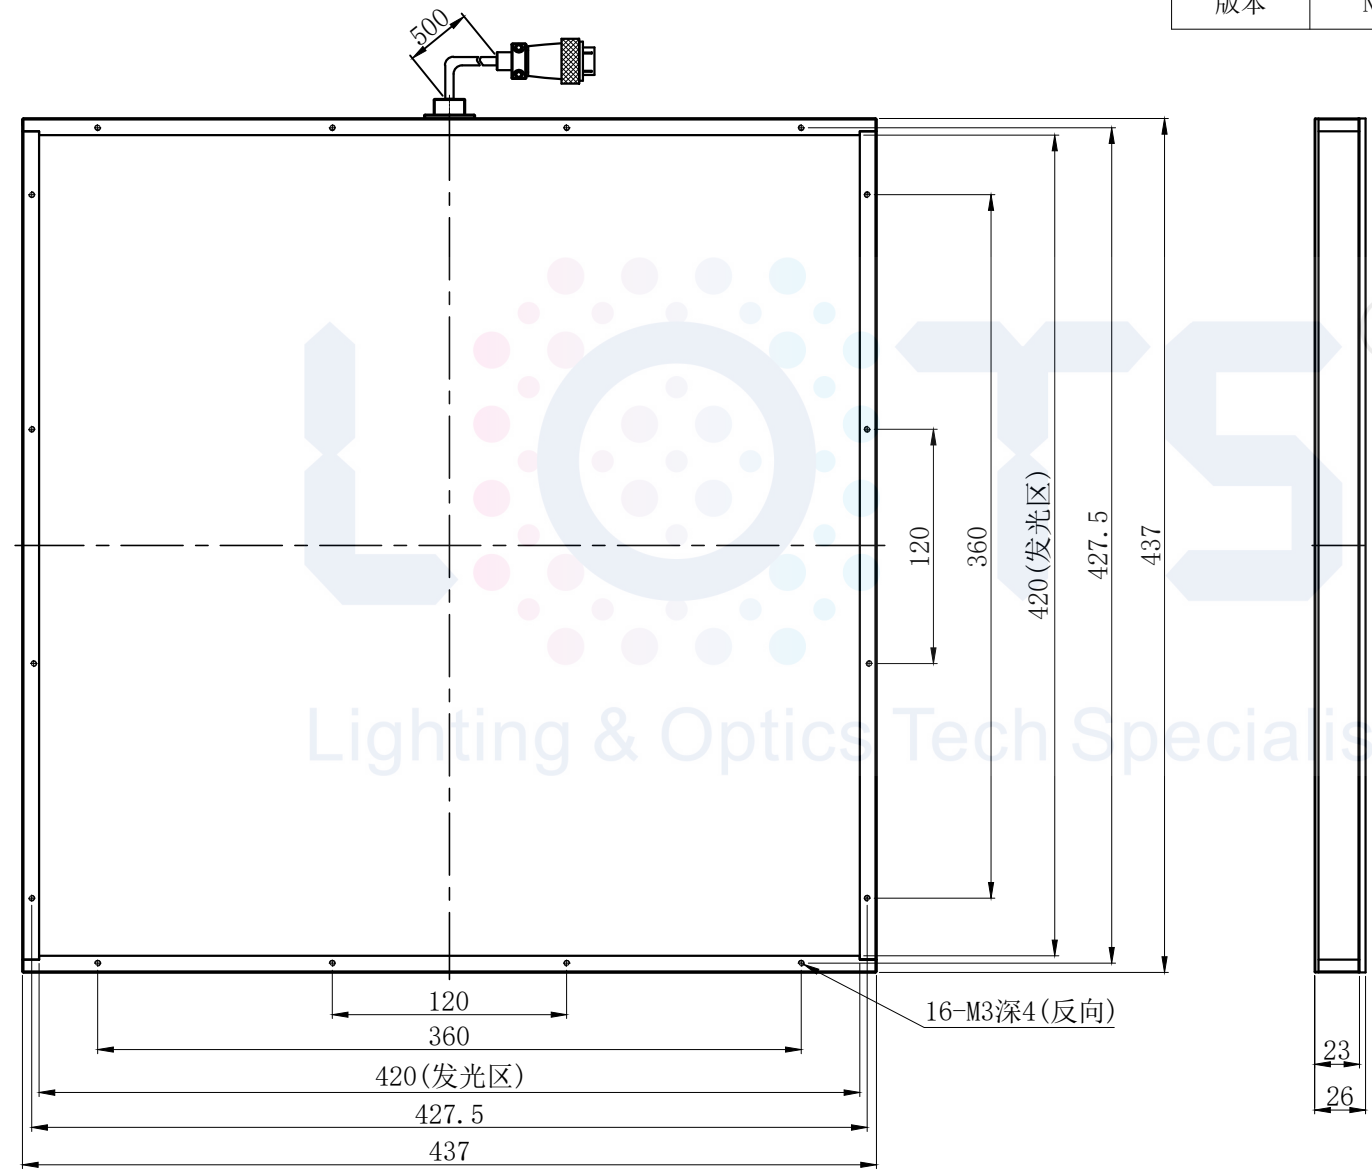

LTS-3FT420420

产品型号		LTS-3FT420420	
LED发光色		R(红)/W(白)	
单位	mm (毫米)	输入电压	DC 24V(max)
比例	1:1	消耗功率	/
版本	NO 1.0	电缆极性	1:+、2:-、3:NC、4:NC

Copyright 2011~2022 LOTS. All rights reserved. Reproduction or photocopy without permission is prohibited.