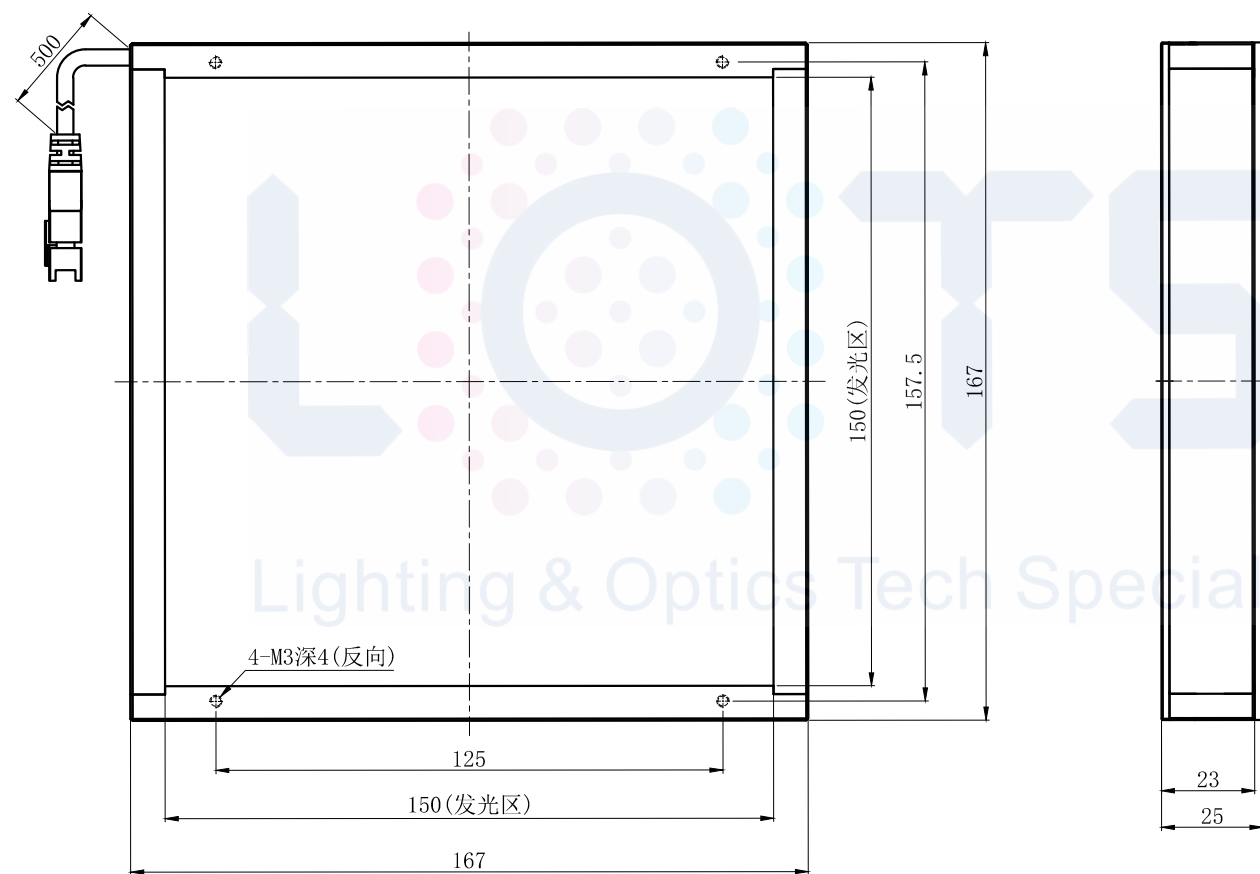

LTS-3FT150150

产品型号	LTS-3FT150150
LED发光色	R(红)/W(白)
输入电压	DC 24V(max)
消耗功率	/
电缆极性	1:+, 2:NC, 3:-

单位	mm (毫米)
比例	1:1
版本	NO 1.0

Copyright 2011~2022 LOTS. All rights reserved. Reproduction or photocopy without permission is prohibited.