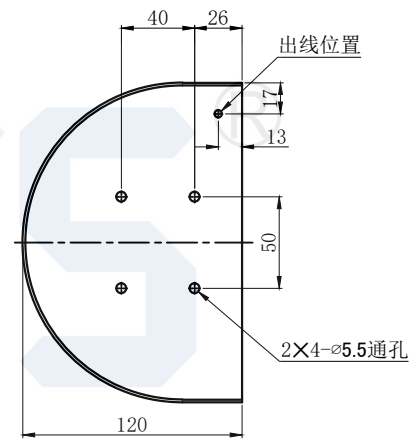

LTS-DL340130

		产品型号	LTS-DL340130
		LED发光色	R(红)/W(白)
单位	mm (毫米)	输入电压	DC 24V(max)
比例	1:1	消耗功率	/
版本	NO 1.1	电缆极性	1:+、2:NC、3:-

Copyright 2011~2022 LOTS. All rights reserved. Reproduction or photocopy without permission is prohibited.