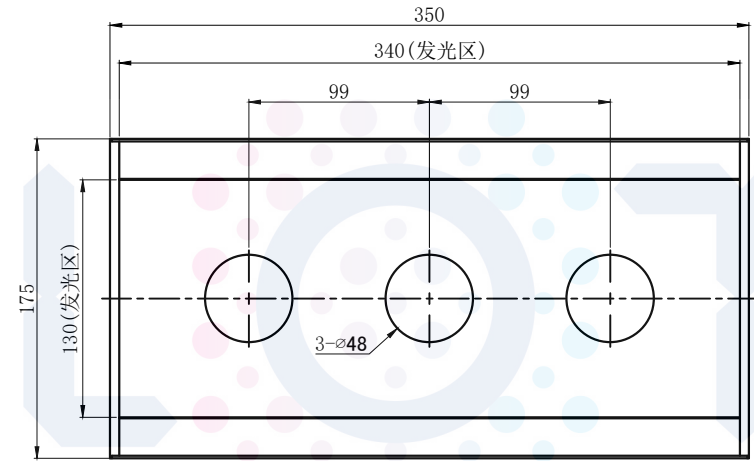

LTS-DL340130

		产品型号	LTS-DL340130
		LED发光色	R(红)/W(白)
单位	mm (毫米)	输入电压	DC 24V(max)
比例	1:1	消耗功率	/
版本	NO 1.1	电缆极性	1:+、2:NC、3:-

Copyright 2011~2022 LOTS. All rights reserved. Reproduction or photocopy without permission is prohibited.