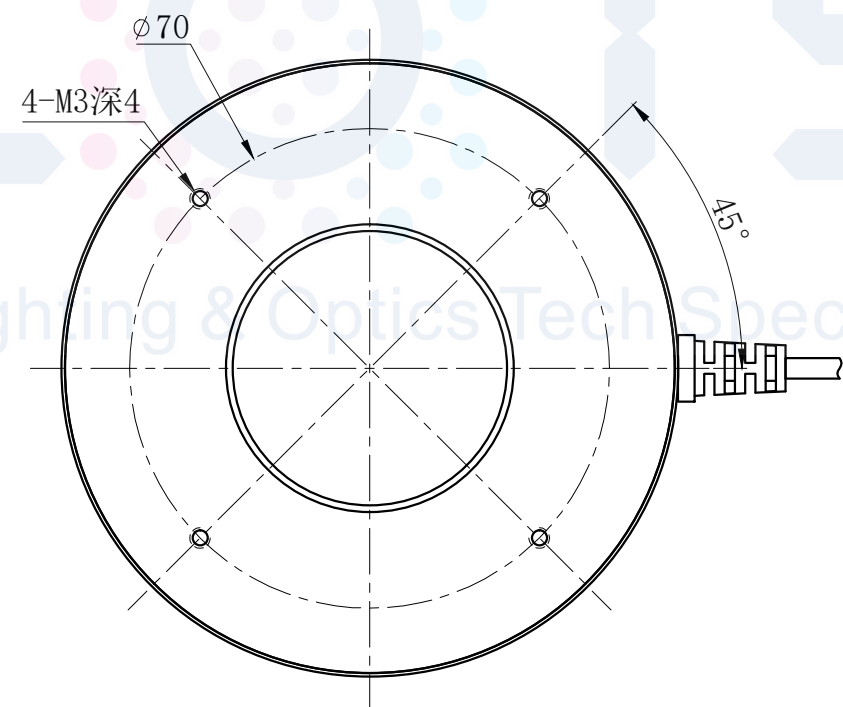

LTS-3RN9090

产品型号		LTS-3RN9090	
LED发光色		R(红)/W(白)	
单位	mm (毫米)	输入电压	DC 24V(max)
比例	1:1	消耗功率	/
版本	NO 1.1	电缆极性	1:+、2:NC、3:-

照明示意图

注：可选配平面漫射板