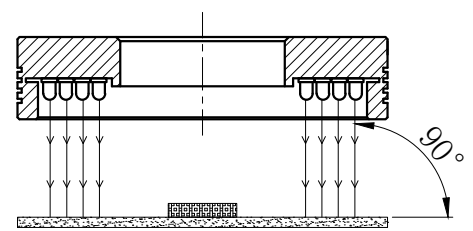

LTS-3RN9090

产品型号		LTS-3RN9090	
LED发光色		R(红)/W(白)	
单位	mm (毫米)	输入电压	DC 24V(max)
比例	1:1	消耗功率	/
版本	NO 1.1	电缆极性	1:+、2:NC、3:-

照明示意图

注：可选配平面漫射板