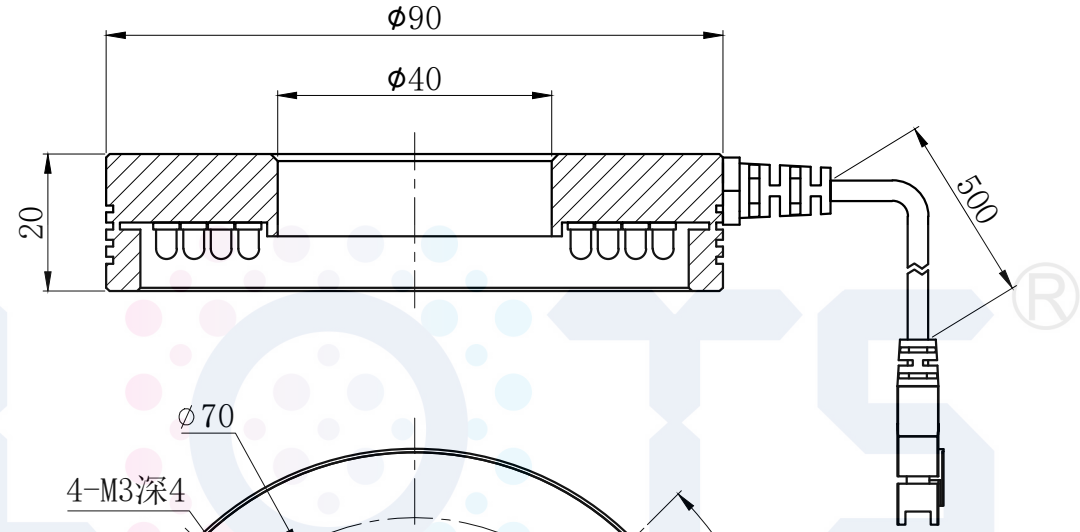

LTS-3RN9090

产品型号		LTS-3RN9090	
LED发光色		R(红)/W(白)	
单位	mm (毫米)	输入电压	DC 24V(max)
比例	1:1	消耗功率	/
版本	NO 1.1	电缆极性	1:+、2:NC、3:-

照明示意图

注：可选配平面漫射板