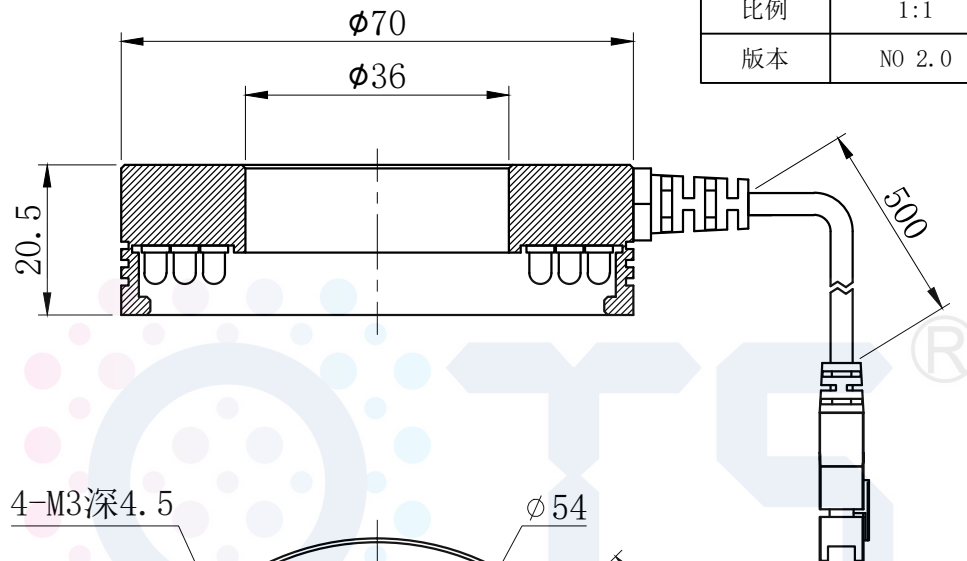

# LTS-3RN7090

		产品型号	LTS-3RN7090
		LED发光色	R(红)/W(白)
单位	mm (毫米)	输入电压	DC 24V(max)
比例	1:1	消耗功率	/
版本	NO 2.0	电缆极性	1:+, 2:NC, 3:-

注：可选配平面漫射板