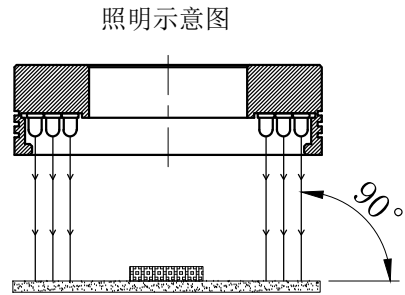

# LTS-3RN7090

		产品型号	LTS-3RN7090
		LED发光色	R(红)/W(白)
单位	mm (毫米)	输入电压	DC 24V(max)
比例	1:1	消耗功率	/
版本	NO 2.0	电缆极性	1:+, 2:NC, 3:-

注：可选配平面漫射板