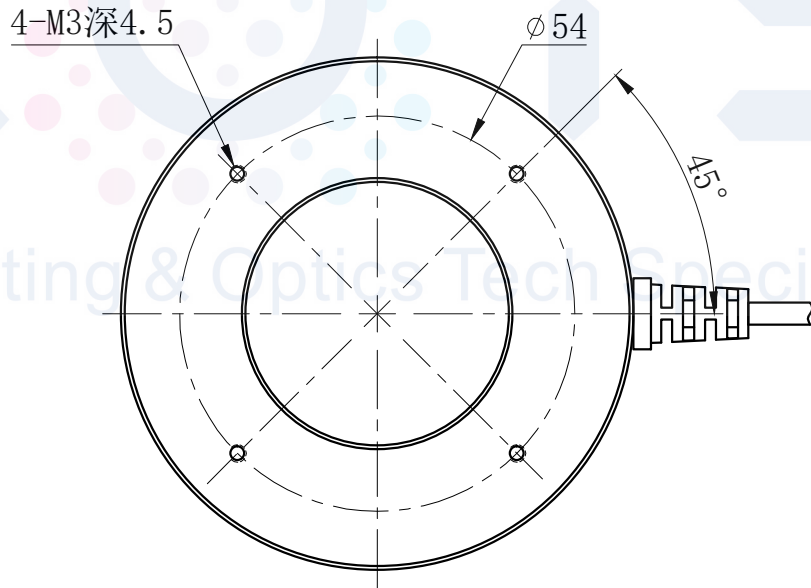

# LTS-3RN7090

		产品型号	LTS-3RN7090
		LED发光色	R(红)/W(白)
单位	mm (毫米)	输入电压	DC 24V(max)
比例	1:1	消耗功率	/
版本	NO 2.0	电缆极性	1:+, 2:NC, 3:-

注：可选配平面漫射板