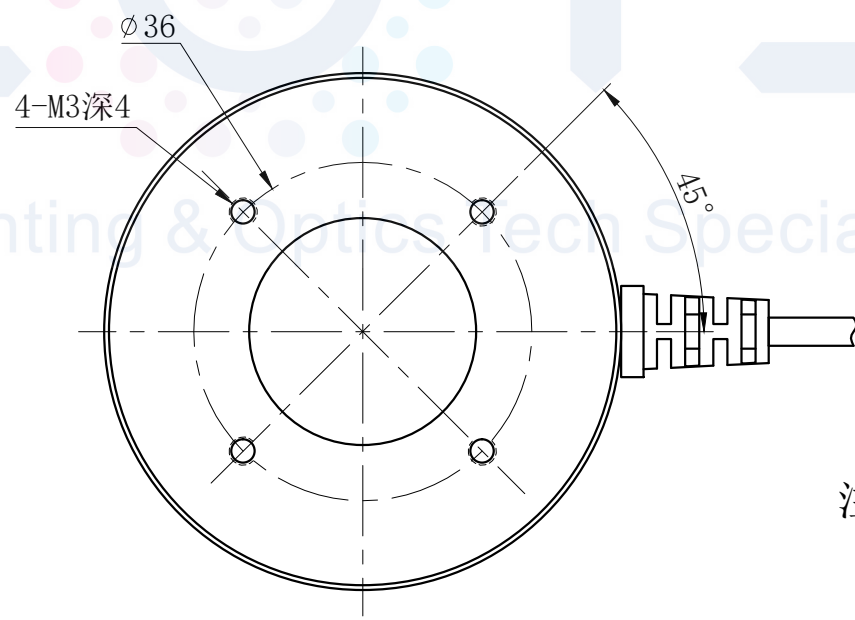

LTS-3RN5590

		产品型号	LTS-3RN5590
		LED发光色	R(红)/W(白)
单位	mm (毫米)	输入电压	DC 24V(max)
比例	1:1	消耗功率	/
版本	NO 1.4	电缆极性	1:+, 2:NC, 3:-

照明示意图

注：可选配平面漫射板