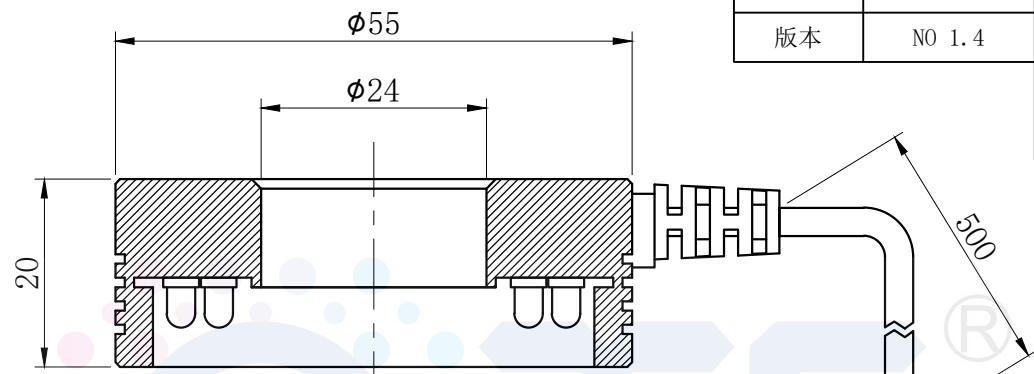

LTS-3RN5590

		产品型号	LTS-3RN5590
		LED发光色	R(红)/W(白)
单位	mm (毫米)	输入电压	DC 24V(max)
比例	1:1	消耗功率	/
版本	NO 1.4	电缆极性	1:+, 2:NC, 3:-

照明示意图

注：可选配平面漫射板