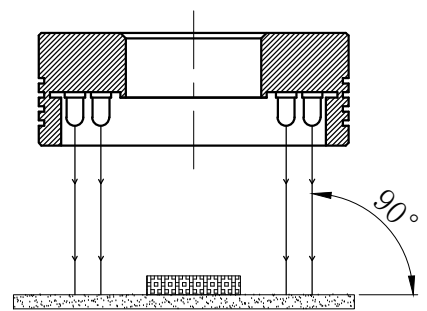

LTS-3RN5590

		产品型号	LTS-3RN5590
		LED发光色	R(红)/W(白)
单位	mm (毫米)	输入电压	DC 24V(max)
比例	1:1	消耗功率	/
版本	NO 1.4	电缆极性	1:+, 2:NC, 3:-

照明示意图

注：可选配平面漫射板