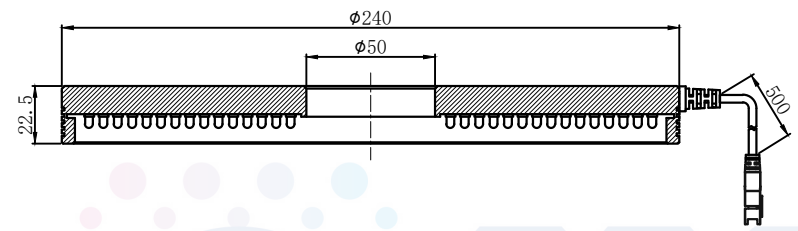

LTS-3RN24090

		产品型号	LTS-3RN24090
		LED发光色	R(红)/W(白)
单位	mm (毫米)	输入电压	DC 24V(max)
比例	1:1	消耗功率	/
版本	NO 1.1	电缆极性	1:+、2:NC、3:-

照明示意图

注：可选配平面漫射板