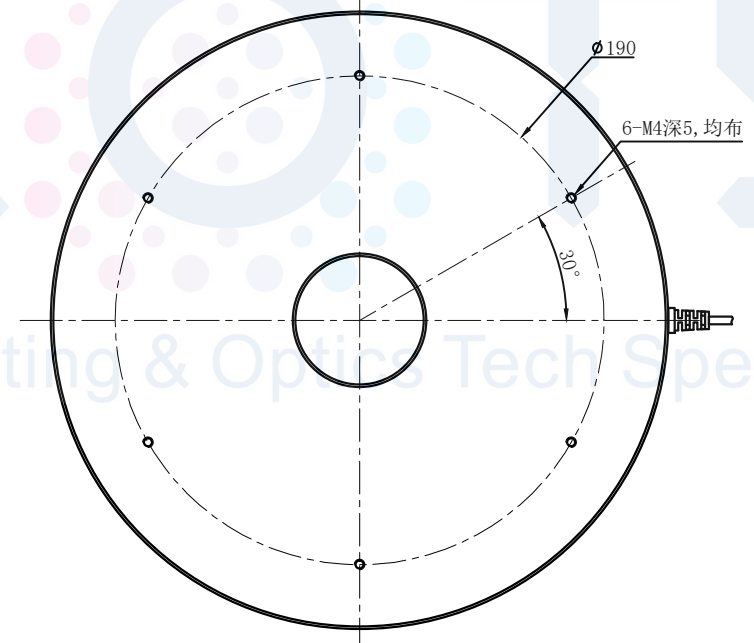

LTS-3RN24090

		产品型号	LTS-3RN24090
		LED发光色	R(红)/W(白)
单位	mm (毫米)	输入电压	DC 24V(max)
比例	1:1	消耗功率	/
版本	NO 1.1	电缆极性	1:+、2:NC、3:-

照明示意图

注：可选配平面漫射板