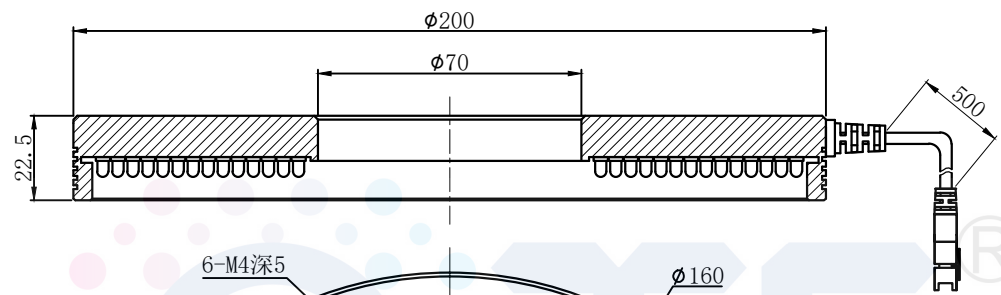

LTS-3RN20090

产品型号		LTS-3RN20090	
LED发光色		R(红)/W(白)	
单位	mm (毫米)	输入电压	DC 24V(max)
比例	1:1	消耗功率	/
版本	NO 1.2	电缆极性	1:+, 2:NC, 3:-

照明示意图

注：可选配平面漫射板