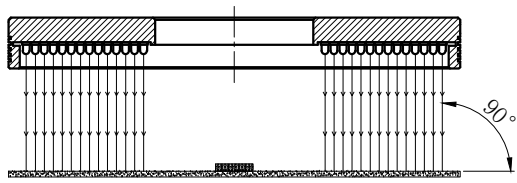

LTS-3RN20090

产品型号		LTS-3RN20090	
LED发光色		R(红)/W(白)	
单位	mm (毫米)	输入电压	DC 24V(max)
比例	1:1	消耗功率	/
版本	NO 1.2	电缆极性	1:+, 2:NC, 3:-

照明示意图

注：可选配平面漫射板