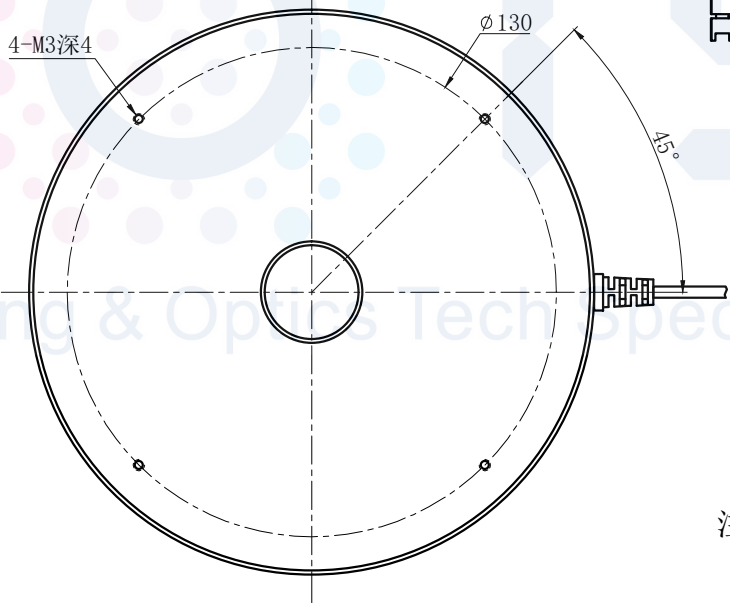

# LTS-3RN15090

		产品型号	LTS-3RN15090
		LED发光色	R(红)/W(白)
单位	mm (毫米)	输入电压	DC 24V(max)
比例	1:1	消耗功率	/
版本	NO 2.2	电缆极性	1:+, 2:NC, 3:-

照明示意图

注：可选配平面漫射板