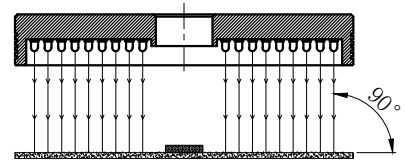

# LTS-3RN15090

		产品型号	LTS-3RN15090
		LED发光色	R(红)/W(白)
单位	mm (毫米)	输入电压	DC 24V(max)
比例	1:1	消耗功率	/
版本	NO 2.2	电缆极性	1:+, 2:NC, 3:-

照明示意图

注：可选配平面漫射板