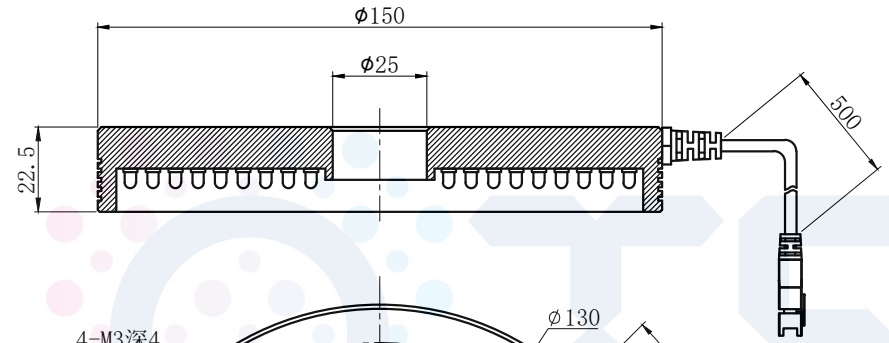

# LTS-3RN15090

		产品型号	LTS-3RN15090
		LED发光色	R(红)/W(白)
单位	mm (毫米)	输入电压	DC 24V(max)
比例	1:1	消耗功率	/
版本	NO 2.2	电缆极性	1:+, 2:NC, 3:-

照明示意图

注：可选配平面漫射板