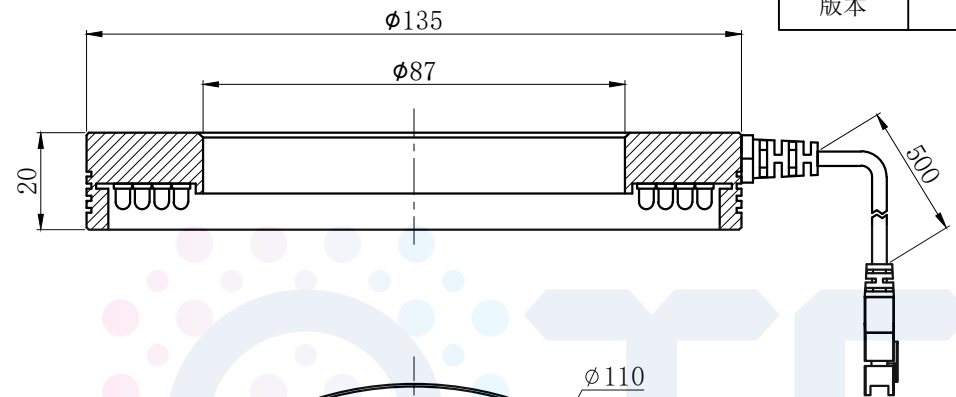

LTS-3RN13590

		产品型号	LTS-3RN13590
		LED发光色	R(红)/W(白)
单位	mm (毫米)	输入电压	DC 24V(max)
比例	1:1	消耗功率	/
版本	NO 1.1	电缆极性	1:+, 2:NC, 3:-

照明示意图

注：可选配平面漫射板