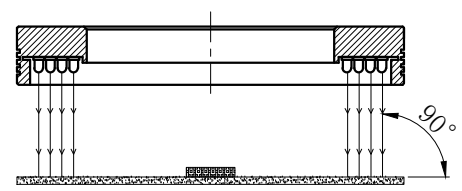

LTS-3RN13590

		产品型号	LTS-3RN13590
		LED发光色	R(红)/W(白)
单位	mm (毫米)	输入电压	DC 24V(max)
比例	1:1	消耗功率	/
版本	NO 1.1	电缆极性	1:+, 2:NC, 3:-

照明示意图

注：可选配平面漫射板