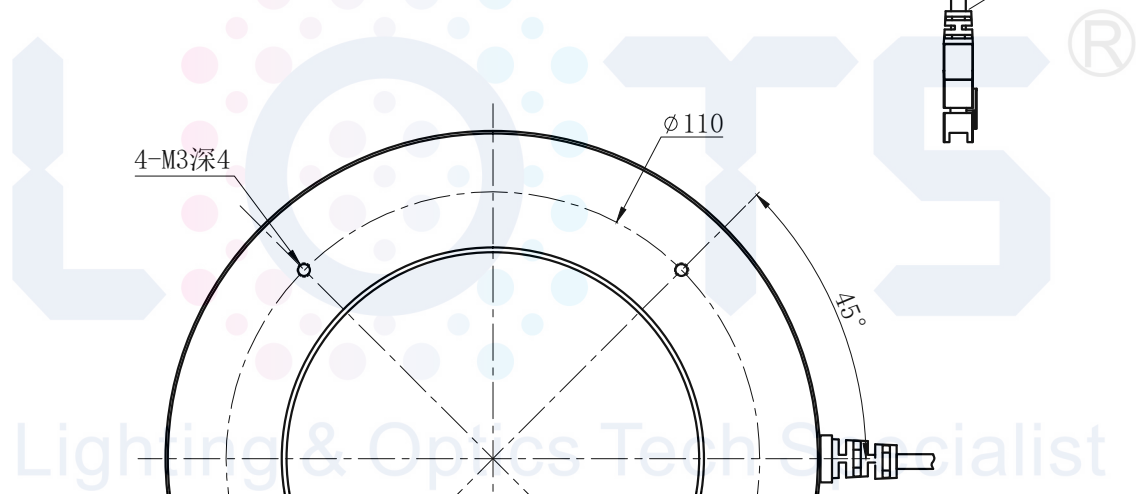

LTS-3RN13590

		产品型号	LTS-3RN13590
		LED发光色	R(红)/W(白)
单位	mm (毫米)	输入电压	DC 24V(max)
比例	1:1	消耗功率	/
版本	NO 1.1	电缆极性	1:+, 2:NC, 3:-

照明示意图

注：可选配平面漫射板