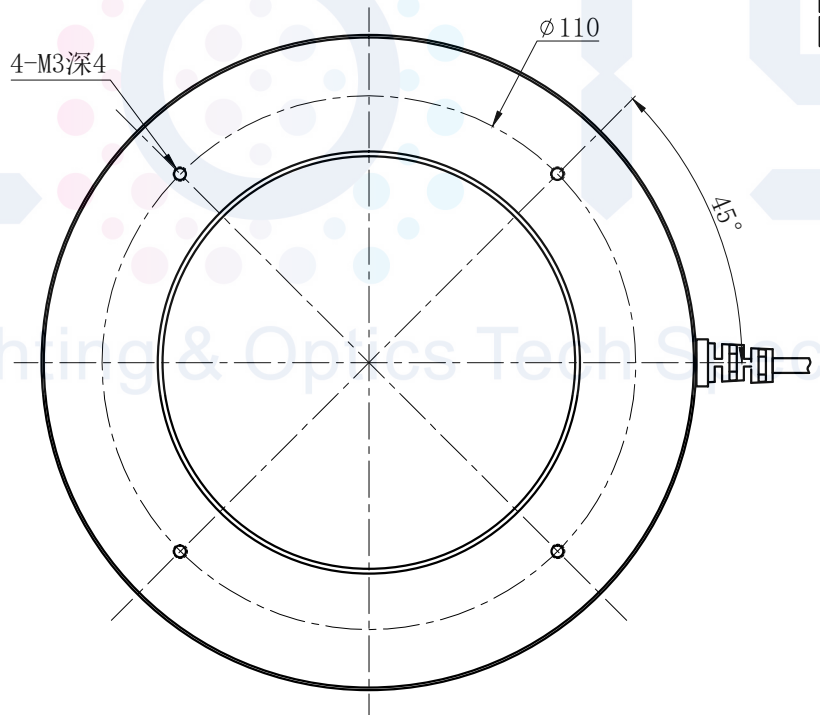

LTS-3RN13590

		产品型号	LTS-3RN13590
		LED发光色	R(红)/W(白)
单位	mm (毫米)	输入电压	DC 24V(max)
比例	1:1	消耗功率	/
版本	NO 1.1	电缆极性	1:+, 2:NC, 3:-

照明示意图

注：可选配平面漫射板