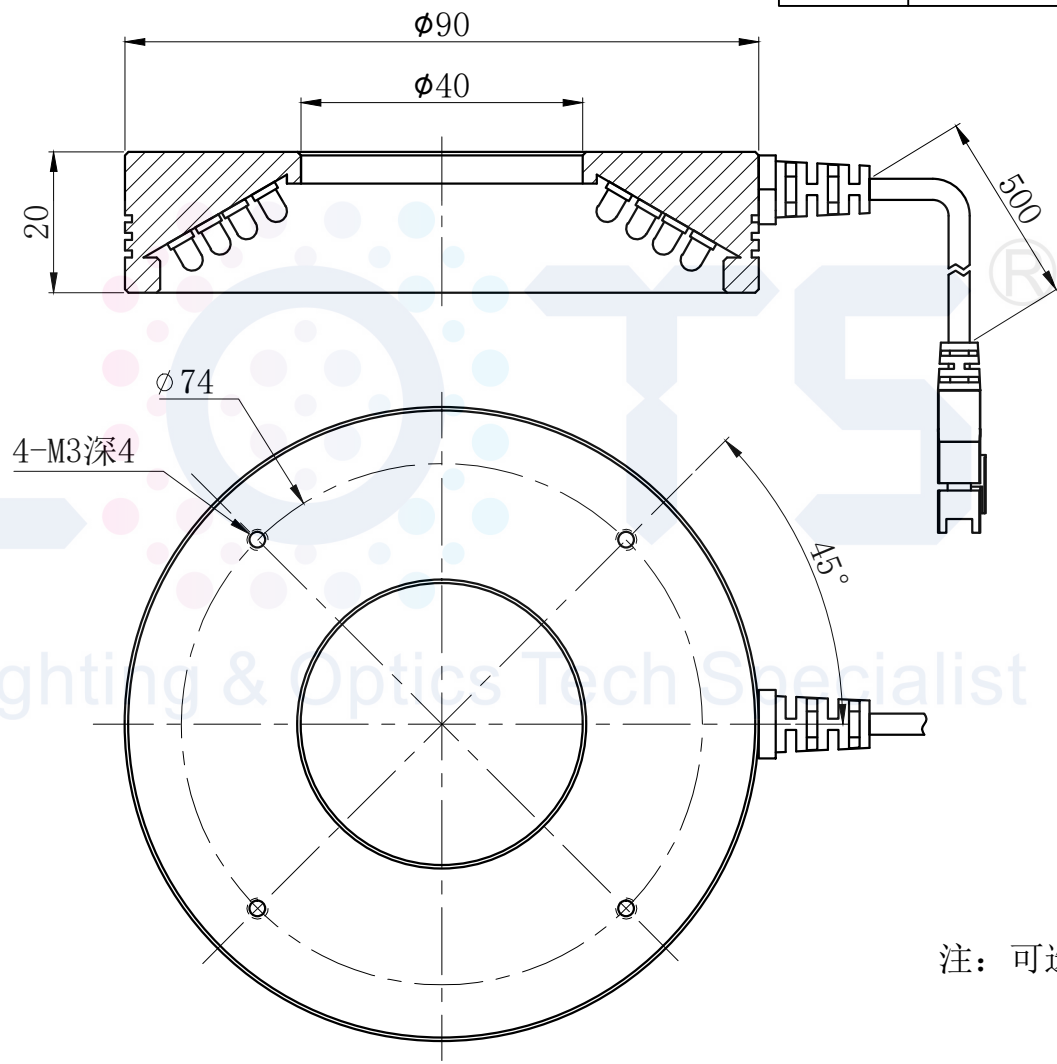

LTS-3RN9060

产品型号		LTS-3RN9060	
LED发光色		R(红)/W(白)	
单位	mm (毫米)	输入电压	DC 24V(max)
比例	1:1	消耗功率	/
版本	NO 1.5	电缆极性	1:+, 2:NC, 3:-

照明示意图

注：可选配平面漫射板