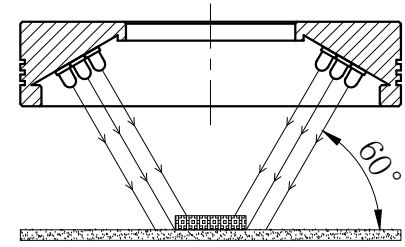

LTS-3RN9060

产品型号		LTS-3RN9060	
LED发光色		R(红)/W(白)	
单位	mm (毫米)	输入电压	DC 24V(max)
比例	1:1	消耗功率	/
版本	NO 1.5	电缆极性	1:+, 2:NC, 3:-

照明示意图

注：可选配平面漫射板