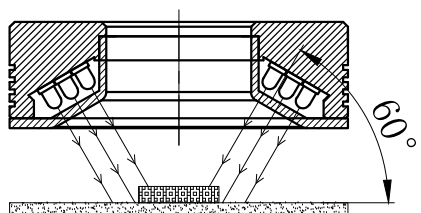

LTS-3RN7060

		产品型号	LTS-3RN7060
		LED发光色	R(红)/W(白)
单位	mm (毫米)	输入电压	DC 24V(max)
比例	1:1	消耗功率	/
版本	NO 1.9	电缆极性	1:+, 2:NC, 3:-

4-M3深4

∅54

45°

照明示意图

可选配杯装漫射板