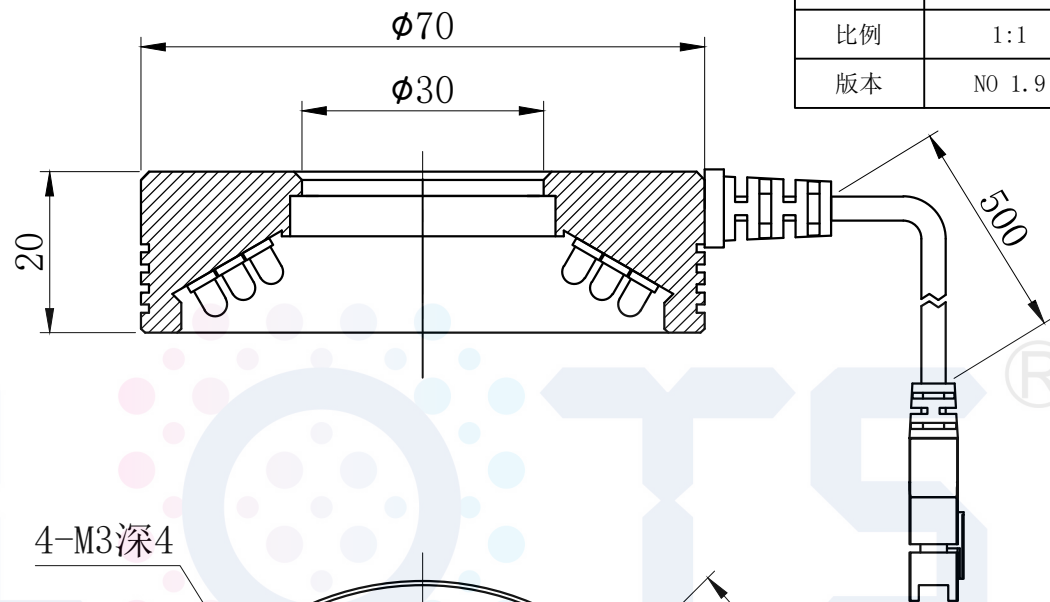

LTS-3RN7060

		产品型号	LTS-3RN7060
		LED发光色	R(红)/W(白)
单位	mm (毫米)	输入电压	DC 24V(max)
比例	1:1	消耗功率	/
版本	NO 1.9	电缆极性	1:+, 2:NC, 3:-

4-M3深4

∅54

45°

照明示意图

可选配杯装漫射板