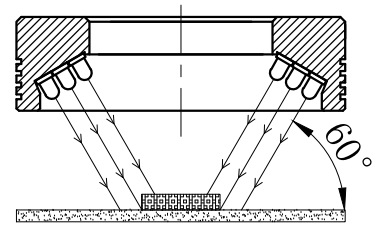

# LTS-3RN6760

		产品型号	LTS-3RN6760
		LED发光色	R(红)/W(白)
单位	mm (毫米)	输入电压	DC 24V(max)
比例	1:1	消耗功率	/
版本	NO 1.3	电缆极性	1:+, 2:NC, 3:-

照明示意图

Copyright 2011~2022 LTS. All rights reserved. Reproduction or photocopy without permission is prohibited.