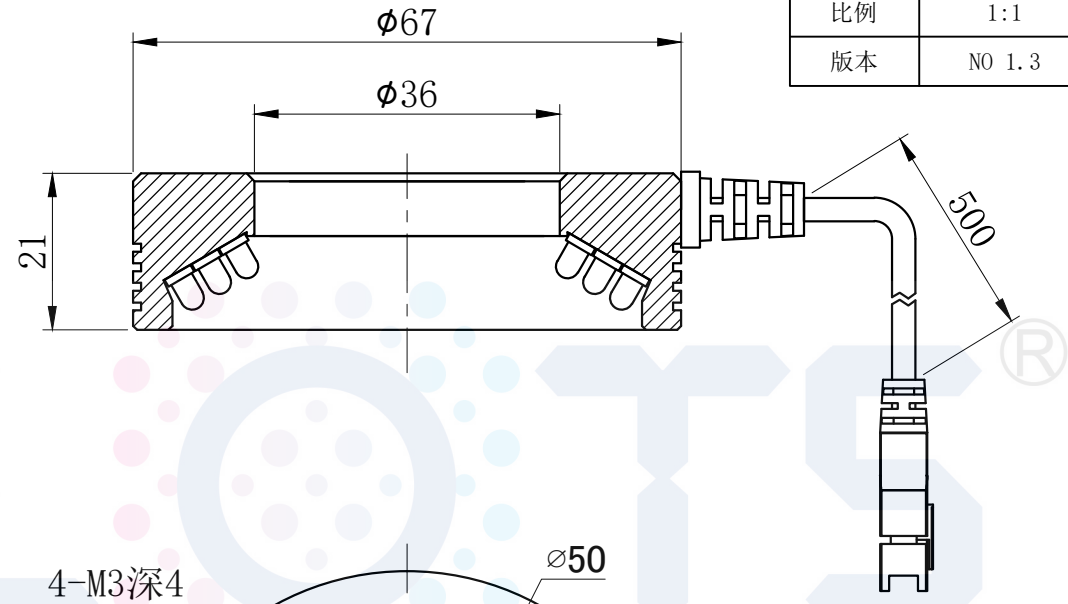

# LTS-3RN6760

		产品型号	LTS-3RN6760
		LED发光色	R(红)/W(白)
单位	mm (毫米)	输入电压	DC 24V(max)
比例	1:1	消耗功率	/
版本	NO 1.3	电缆极性	1:+, 2:NC, 3:-

照明示意图

Copyright 2011~2022 LTS. All rights reserved. Reproduction or photocopy without permission is prohibited.