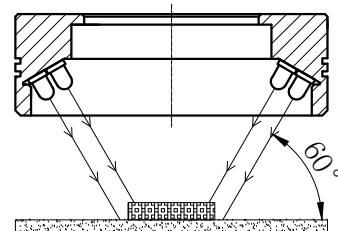

# LTS-3RN6060

		产品型号	LTS-3RN6060
		LED发光色	R(红)/W(白)
单位	mm (毫米)	输入电压	DC 24V(max)
比例	1:1	消耗功率	/
版本	NO 1.6	电缆极性	1:+, 2:NC, 3:-

照明示意图

可选配杯状漫射板