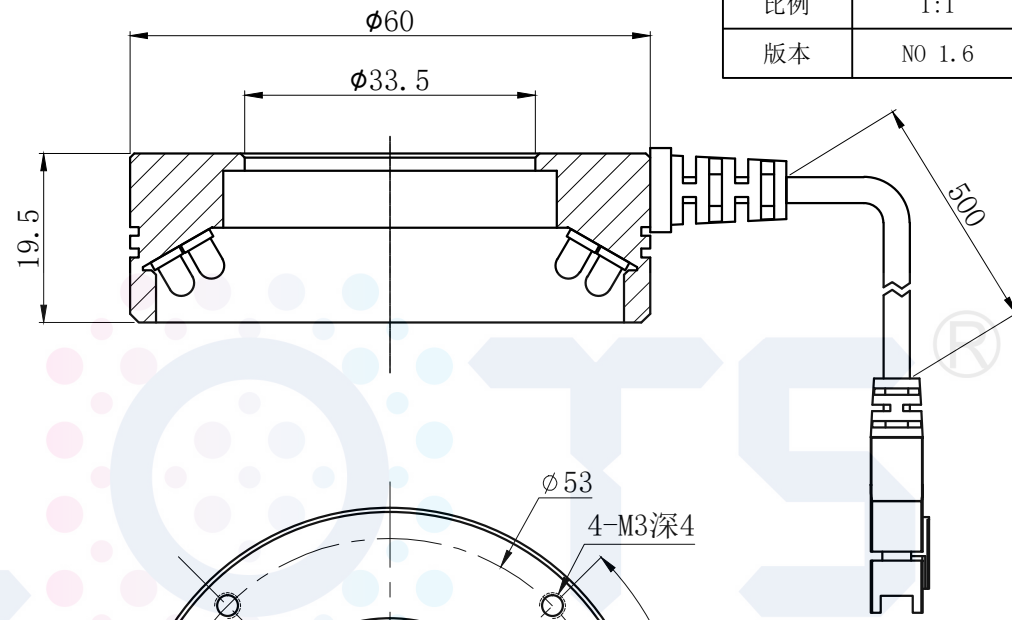

# LTS-3RN6060

		产品型号	LTS-3RN6060
		LED发光色	R(红)/W(白)
单位	mm (毫米)	输入电压	DC 24V(max)
比例	1:1	消耗功率	/
版本	NO 1.6	电缆极性	1:+, 2:NC, 3:-

照明示意图

可选配杯状漫射板