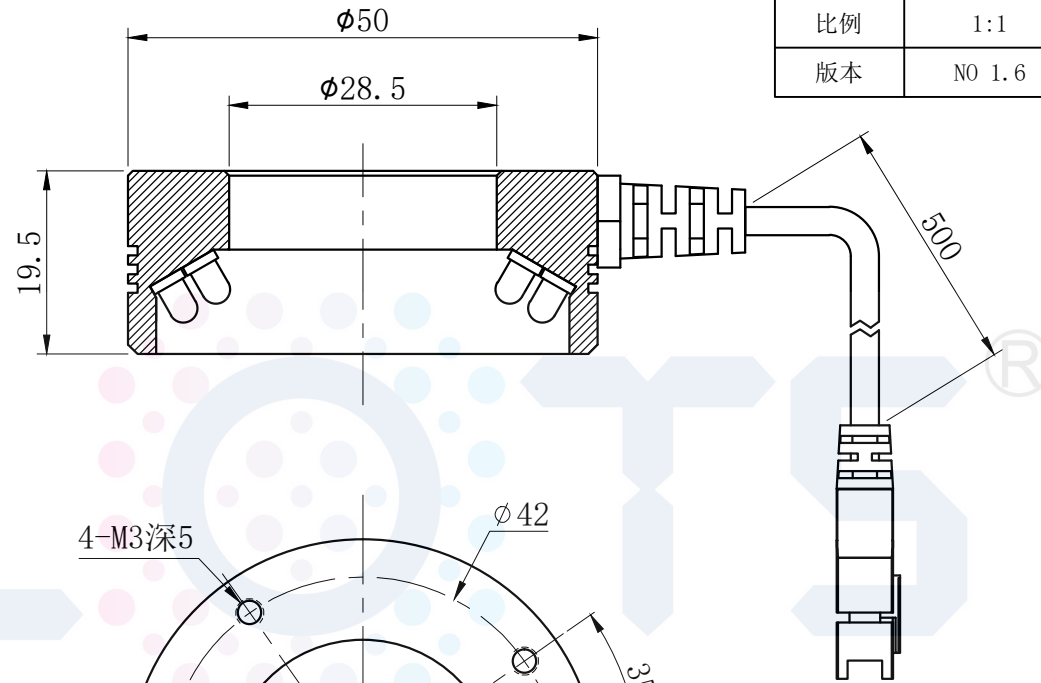

# LTS-3RN5060

		产品型号	LTS-3RN5060
		LED发光色	R(红)/W(白)
单位	mm (毫米)	输入电压	DC 24V(max)
比例	1:1	消耗功率	/
版本	NO 1.6	电缆极性	1:+, 2:NC, 3:-

照明示意图