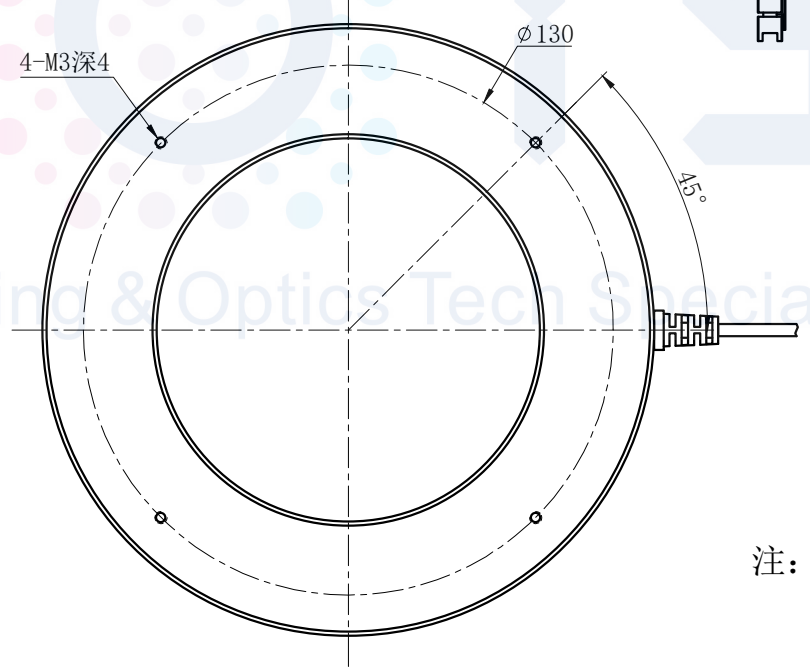

LTS-3RN15060

		产品型号	LTS-3RN15060
		LED发光色	R(红)/W(白)
单位	mm (毫米)	输入电压	DC 24V(max)
比例	1:1	消耗功率	/
版本	NO 1.9	电缆极性	1:+, 2:NC, 3:-

注：可选配平面漫射板