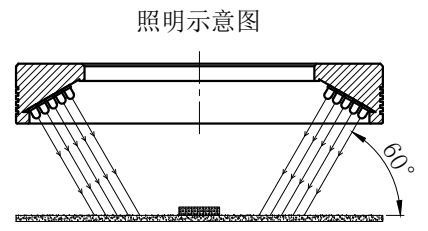

LTS-3RN15060

		产品型号	LTS-3RN15060
		LED发光色	R(红)/W(白)
单位	mm (毫米)	输入电压	DC 24V(max)
比例	1:1	消耗功率	/
版本	NO 1.9	电缆极性	1:+, 2:NC, 3:-

注：可选配平面漫射板