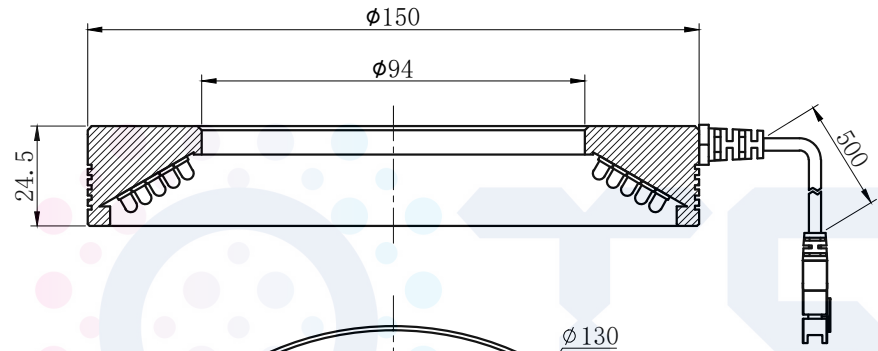

LTS-3RN15060

		产品型号	LTS-3RN15060
		LED发光色	R(红)/W(白)
单位	mm (毫米)	输入电压	DC 24V(max)
比例	1:1	消耗功率	/
版本	NO 1.9	电缆极性	1:+, 2:NC, 3:-

注：可选配平面漫射板