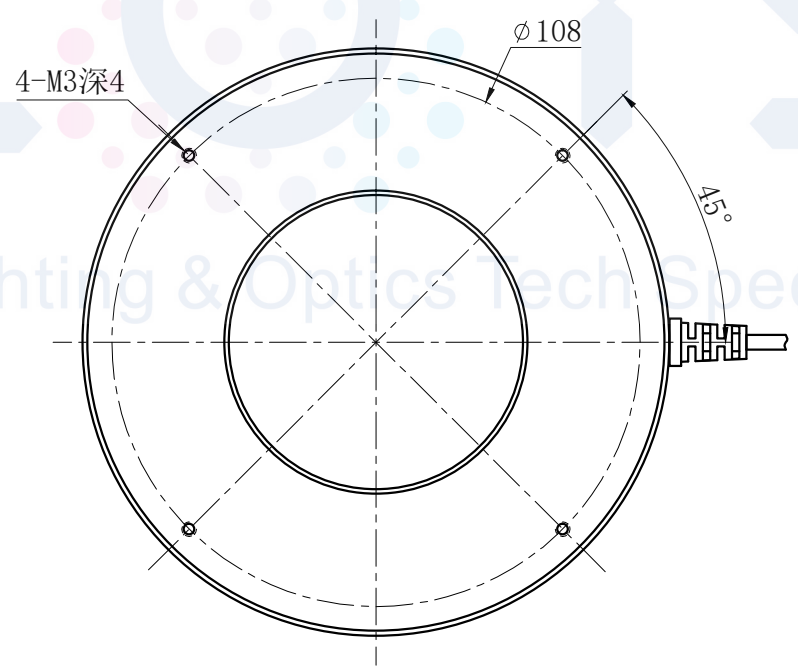

LTS-3RN12060

		产品型号	LTS-3RN12060
		LED发光色	R(红)/W(白)
单位	mm (毫米)	输入电压	DC 24V(max)
比例	1:1	消耗功率	/
版本	NO 1.7	电缆极性	1:+, 2:NC, 3:-

照明示意图

注：可选配杯状漫射板