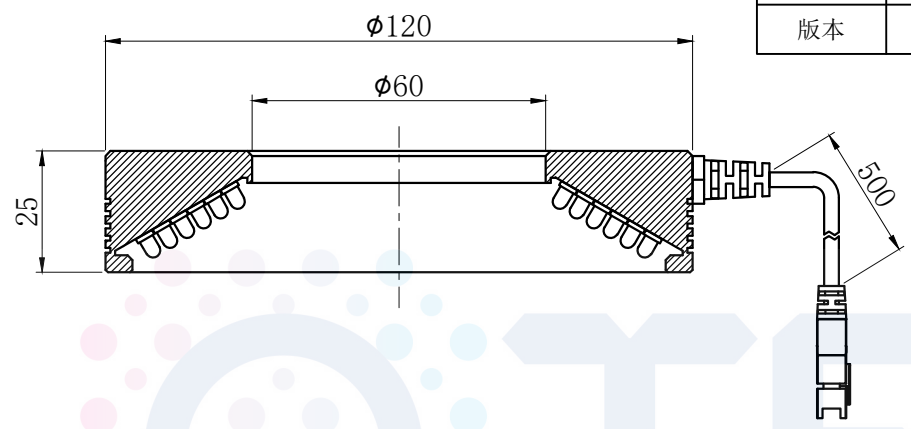

LTS-3RN12060

		产品型号	LTS-3RN12060
		LED发光色	R(红)/W(白)
单位	mm (毫米)	输入电压	DC 24V(max)
比例	1:1	消耗功率	/
版本	NO 1.7	电缆极性	1:+, 2:NC, 3:-

照明示意图

注：可选配杯状漫射板