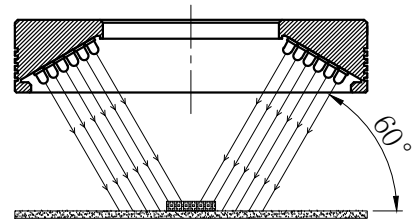

LTS-3RN12060

		产品型号	LTS-3RN12060
		LED发光色	R(红)/W(白)
单位	mm (毫米)	输入电压	DC 24V(max)
比例	1:1	消耗功率	/
版本	NO 1.7	电缆极性	1:+, 2:NC, 3:-

照明示意图

注：可选配杯状漫射板