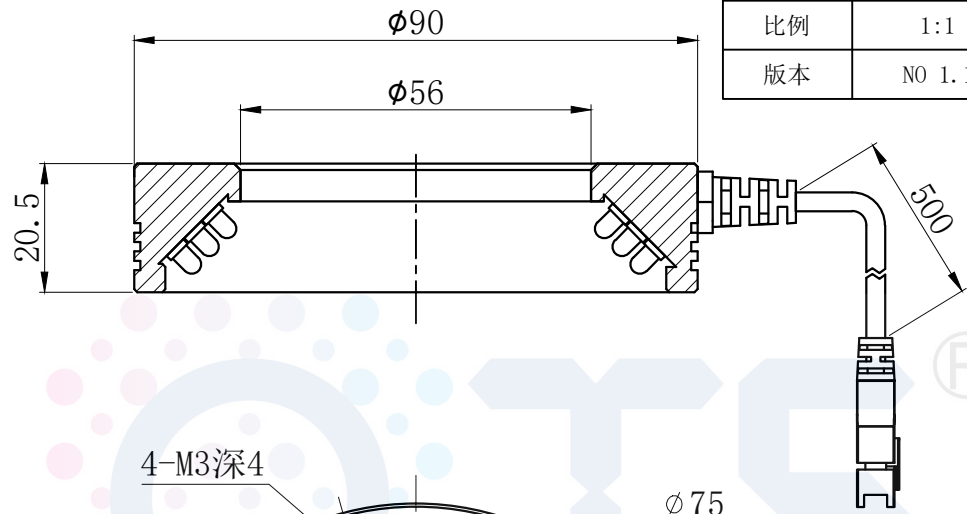

LTS-3RN9045

| | | | |
|---|---------|--------|----------------|
|  | | 产品型号 | LTS-3RN9045 |
| | | LED发光色 | R(红)/W(白) |
| 单位 | mm (毫米) | 输入电压 | DC 24V(max) |
| 比例 | 1:1 | 消耗功率 | / |
| 版本 | NO 1.1 | 电缆极性 | 1:+, 2:NC, 3:- |

照明示意图

注：可选配平面漫射板