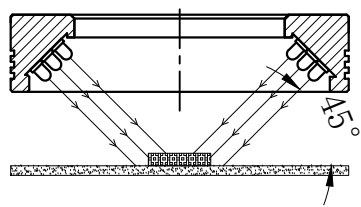

LTS-3RN9045

| | | | |
|---|---------|--------|----------------|
|  | | 产品型号 | LTS-3RN9045 |
| | | LED发光色 | R(红)/W(白) |
| 单位 | mm (毫米) | 输入电压 | DC 24V(max) |
| 比例 | 1:1 | 消耗功率 | / |
| 版本 | NO 1.1 | 电缆极性 | 1:+, 2:NC, 3:- |

照明示意图

注：可选配平面漫射板