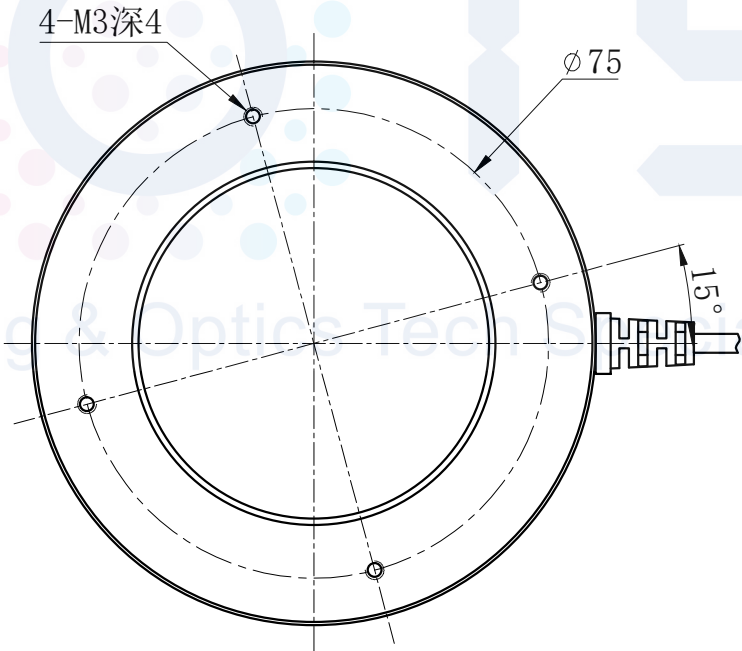

LTS-3RN9045

| | | | |
|---|---------|--------|----------------|
|  | | 产品型号 | LTS-3RN9045 |
| | | LED发光色 | R(红)/W(白) |
| 单位 | mm (毫米) | 输入电压 | DC 24V(max) |
| 比例 | 1:1 | 消耗功率 | / |
| 版本 | NO 1.1 | 电缆极性 | 1:+, 2:NC, 3:- |

照明示意图

注：可选配平面漫射板