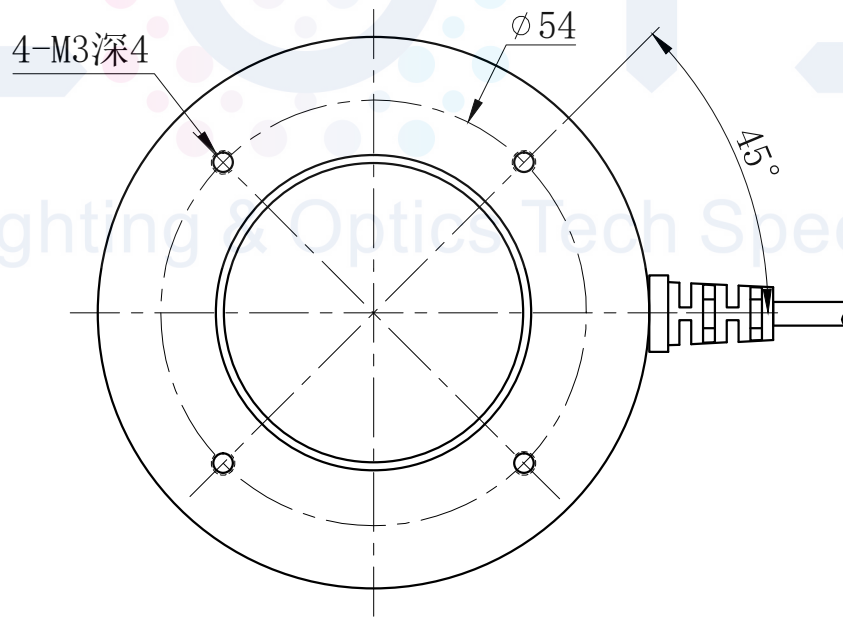

LTS-3RN7045

		产品型号	LTS-3RN7045
		LED发光色	R(红)/W(白)
单位	mm (毫米)	输入电压	DC 24V(max)
比例	1:1	消耗功率	/
版本	NO 1.8	电缆极性	1:+, 2:NC, 3:-

照明示意图

注：可选配杯状漫射板