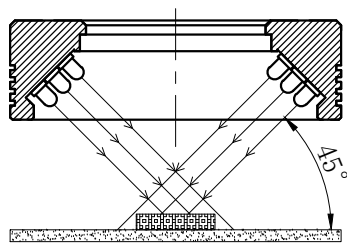

LTS-3RN7045

		产品型号	LTS-3RN7045
		LED发光色	R(红)/W(白)
单位	mm (毫米)	输入电压	DC 24V(max)
比例	1:1	消耗功率	/
版本	NO 1.8	电缆极性	1:+, 2:NC, 3:-

照明示意图

注：可选配杯状漫射板