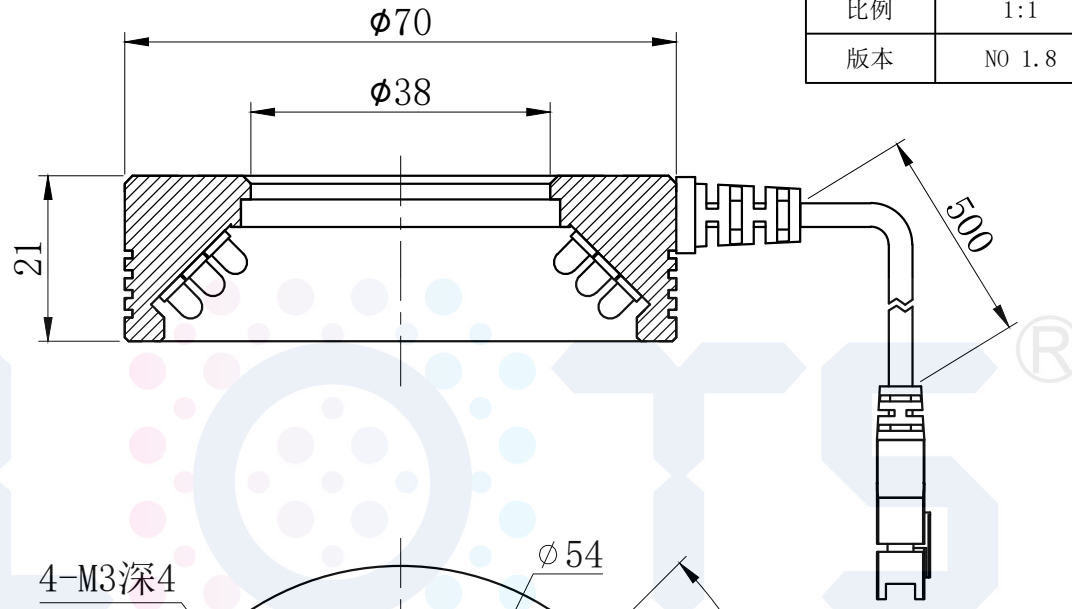

LTS-3RN7045

		产品型号	LTS-3RN7045
		LED发光色	R(红)/W(白)
单位	mm (毫米)	输入电压	DC 24V(max)
比例	1:1	消耗功率	/
版本	NO 1.8	电缆极性	1:+, 2:NC, 3:-

照明示意图

注：可选配杯状漫射板