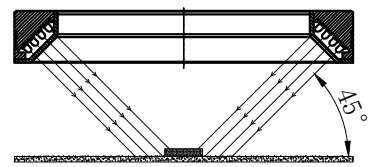

LTS-3RN18045

		产品型号	LTS-3RN18045
		LED发光色	R(红)/W(白)
单位	mm (毫米)	输入电压	DC 24V(max)
比例	1:1	消耗功率	/
版本	NO 1.1	电缆极性	1:+, 2:NC, 3:-

照明示意图

注:可选配平面漫射板。