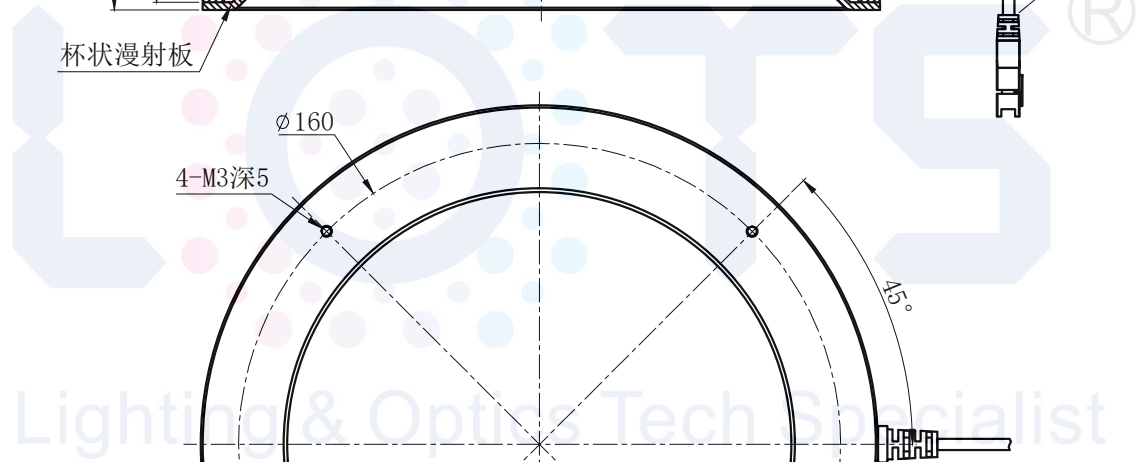

LTS-3RN18045

		产品型号	LTS-3RN18045
		LED发光色	R(红)/W(白)
单位	mm (毫米)	输入电压	DC 24V(max)
比例	1:1	消耗功率	/
版本	NO 1.1	电缆极性	1:+, 2:NC, 3:-

照明示意图

注:可选配平面漫射板。