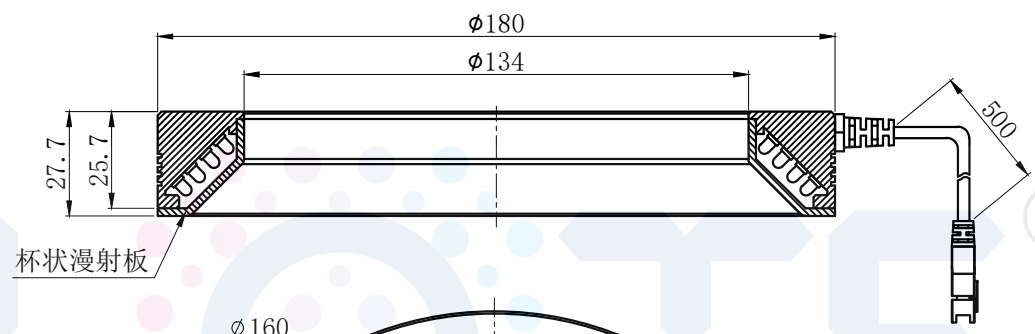

LTS-3RN18045

		产品型号	LTS-3RN18045
		LED发光色	R(红)/W(白)
单位	mm (毫米)	输入电压	DC 24V(max)
比例	1:1	消耗功率	/
版本	NO 1.1	电缆极性	1:+, 2:NC, 3:-

照明示意图

注:可选配平面漫射板。