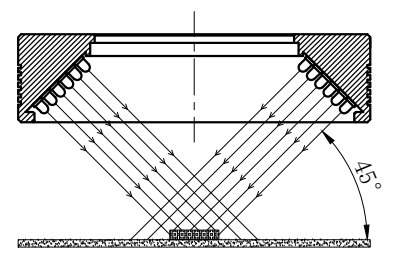

LTS-3RN12045

		产品型号	LTS-3RN12045
		LED发光色	R(红)/W(白)
单位	mm (毫米)	输入电压	DC 24V(max)
比例	1:1	消耗功率	/
版本	NO 1.6	电缆极性	1:+, 2:NC, 3:-

照明示意图

注：可选配杯装漫射板