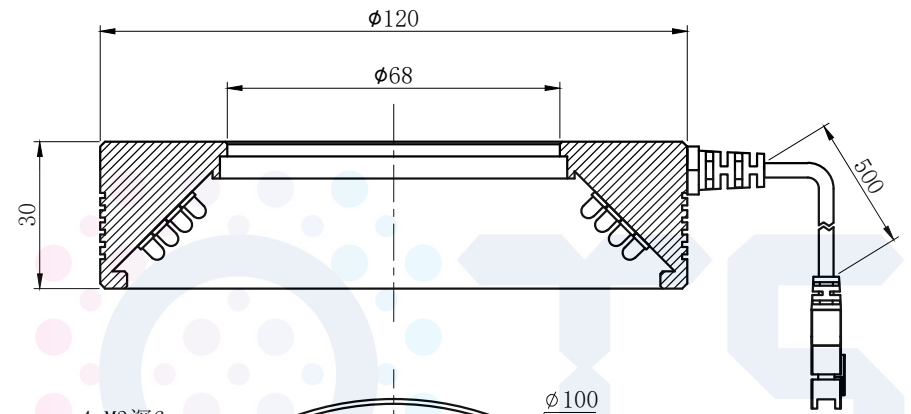

LTS-3RN12045

		产品型号	LTS-3RN12045
		LED发光色	R(红)/W(白)
单位	mm (毫米)	输入电压	DC 24V(max)
比例	1:1	消耗功率	/
版本	NO 1.6	电缆极性	1:+, 2:NC, 3:-

照明示意图

注：可选配杯装漫射板