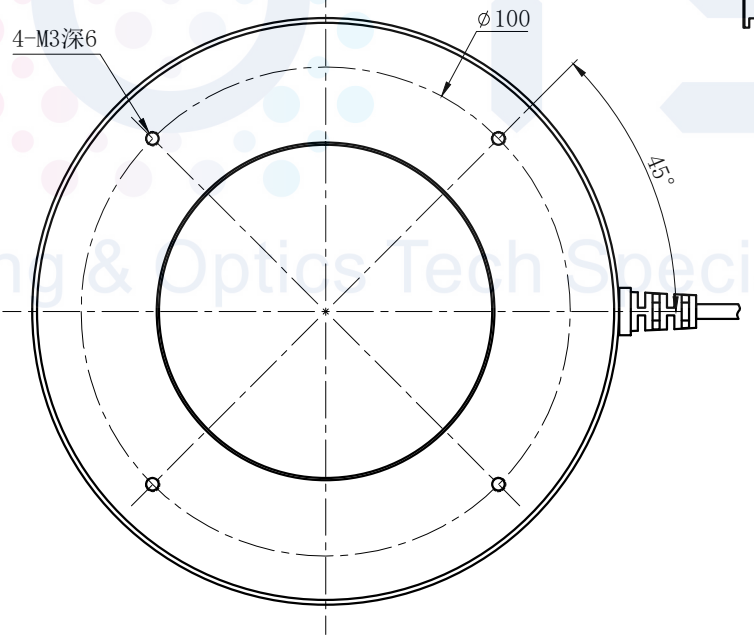

LTS-3RN12045

		产品型号	LTS-3RN12045
		LED发光色	R(红)/W(白)
单位	mm (毫米)	输入电压	DC 24V(max)
比例	1:1	消耗功率	/
版本	NO 1.6	电缆极性	1:+, 2:NC, 3:-

照明示意图

注：可选配杯装漫射板