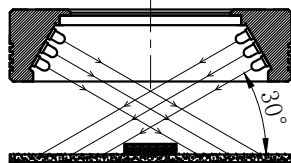

LTS-3RN9030

产品型号	LTS-3RN9030
LED发光色	R(红)/W(白)
输入电压	DC 24V(max)
消耗功率	/
电缆极性	1:+、2:NC、3:-

单位 mm (毫米)

比例 1:1

版本 NO 1.2

照明示意图

注：可选配平面漫射板