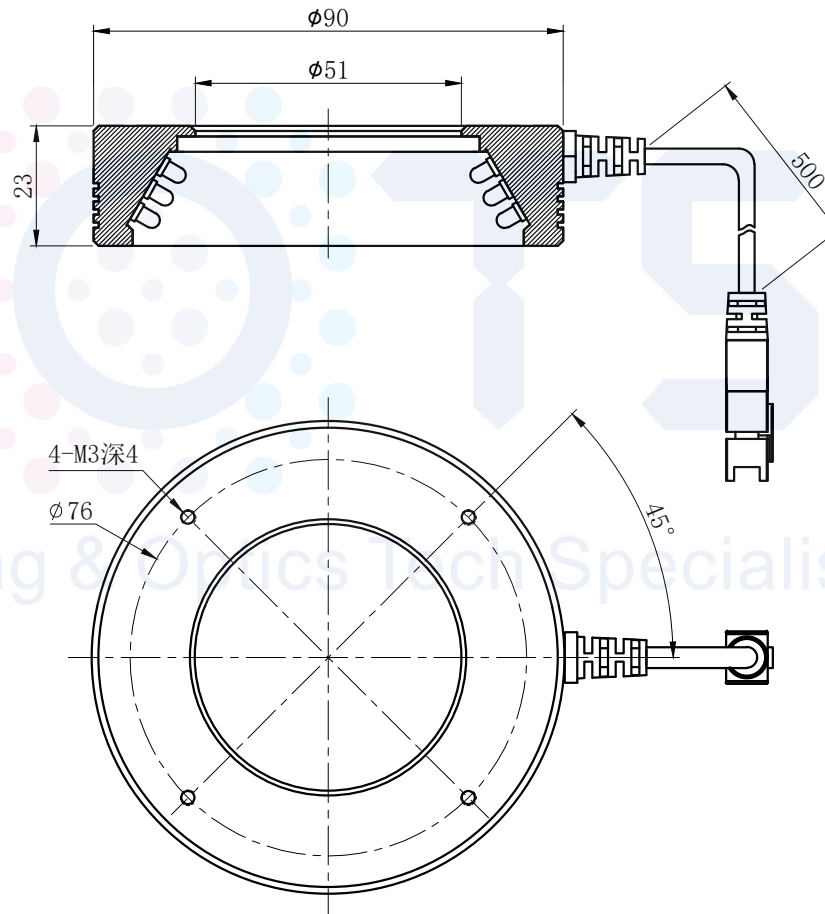

LTS-3RN9030

产品型号	LTS-3RN9030
LED发光色	R(红)/W(白)
输入电压	DC 24V(max)
消耗功率	/
电缆极性	1:+、2:NC、3:-

单位 mm (毫米)

比例 1:1

版本 NO 1.2

照明示意图

注：可选配平面漫射板