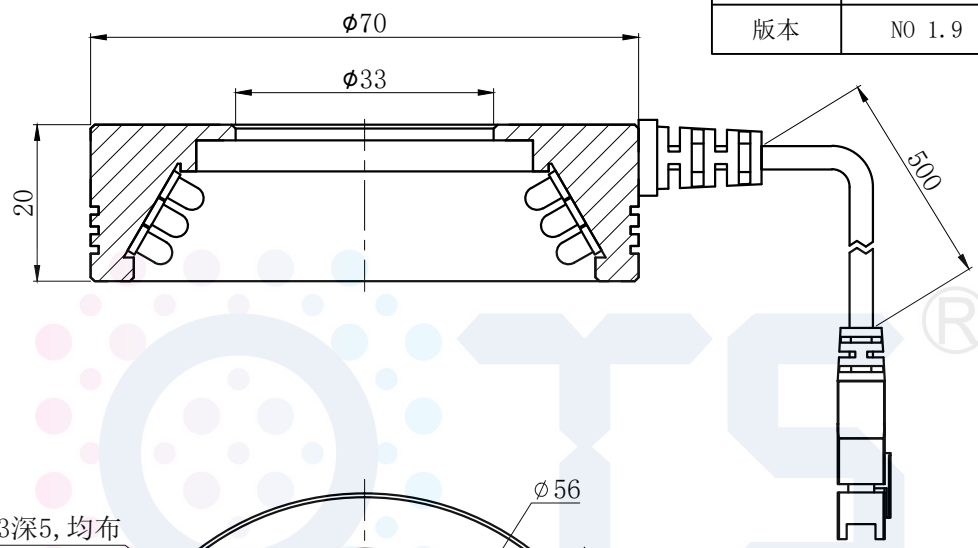

LTS-3RN7030

		产品型号	LTS-3RN7030
		LED发光色	R(红)/W(白)
单位	mm (毫米)	输入电压	DC 24V(max)
比例	1:1	消耗功率	/
版本	NO 1.9	电缆极性	1:+, 2:NC, 3:-

照明示意图

可选配杯状漫射板。