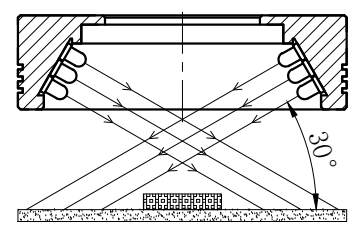

LTS-3RN7030

		产品型号	LTS-3RN7030
		LED发光色	R(红)/W(白)
单位	mm (毫米)	输入电压	DC 24V(max)
比例	1:1	消耗功率	/
版本	NO 1.9	电缆极性	1:+, 2:NC, 3:-

照明示意图

可选配杯状漫射板。