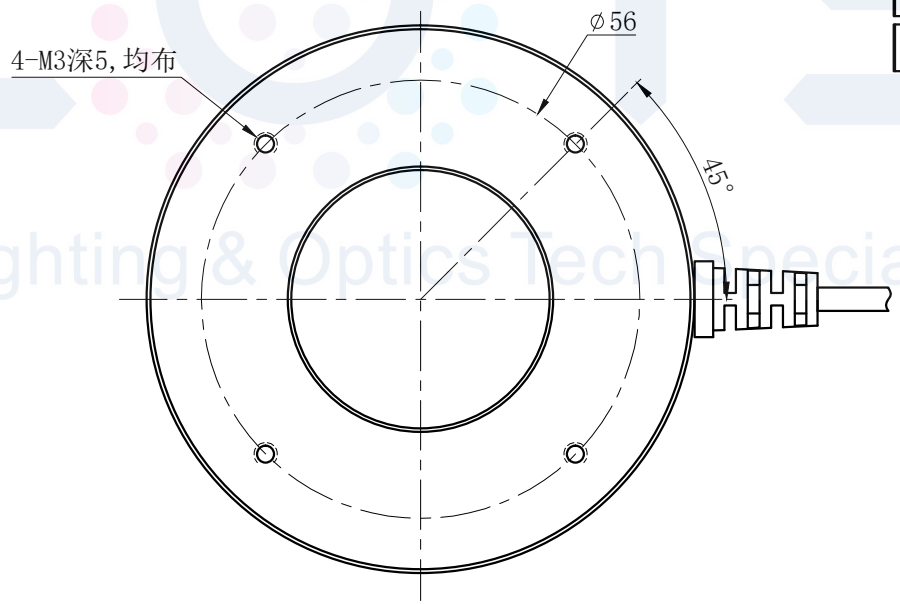

LTS-3RN7030

		产品型号	LTS-3RN7030
		LED发光色	R(红)/W(白)
单位	mm (毫米)	输入电压	DC 24V(max)
比例	1:1	消耗功率	/
版本	NO 1.9	电缆极性	1:+, 2:NC, 3:-

照明示意图

可选配杯状漫射板。