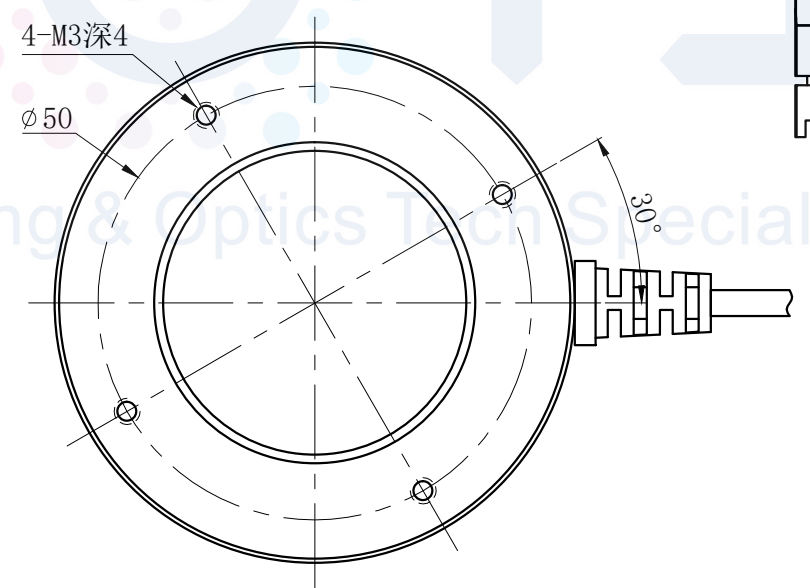

LTS-3RN6030

		产品型号	LTS-3RN6030
		LED发光色	R(红)/W(白)
单位	mm (毫米)	输入电压	DC 24V(max)
比例	1:1	消耗功率	/
版本	NO 1.4	电缆极性	1:+, 2:NC, 3:-

照明示意图

可选配平面漫射板