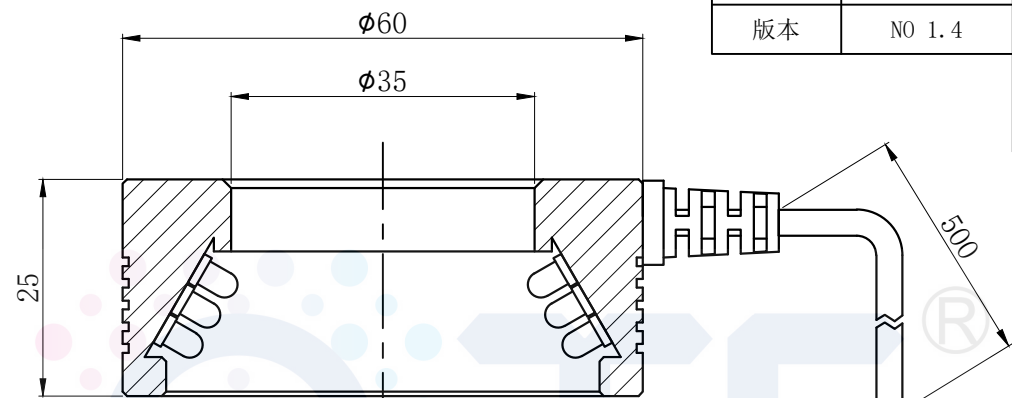

LTS-3RN6030

		产品型号	LTS-3RN6030
		LED发光色	R(红)/W(白)
单位	mm (毫米)	输入电压	DC 24V(max)
比例	1:1	消耗功率	/
版本	NO 1.4	电缆极性	1:+, 2:NC, 3:-

照明示意图

可选配平面漫射板