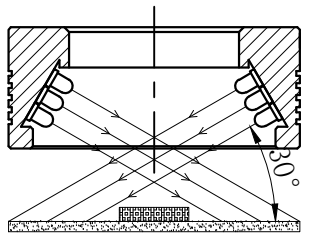

LTS-3RN6030

		产品型号	LTS-3RN6030
		LED发光色	R(红)/W(白)
单位	mm (毫米)	输入电压	DC 24V(max)
比例	1:1	消耗功率	/
版本	NO 1.4	电缆极性	1:+, 2:NC, 3:-

照明示意图

可选配平面漫射板