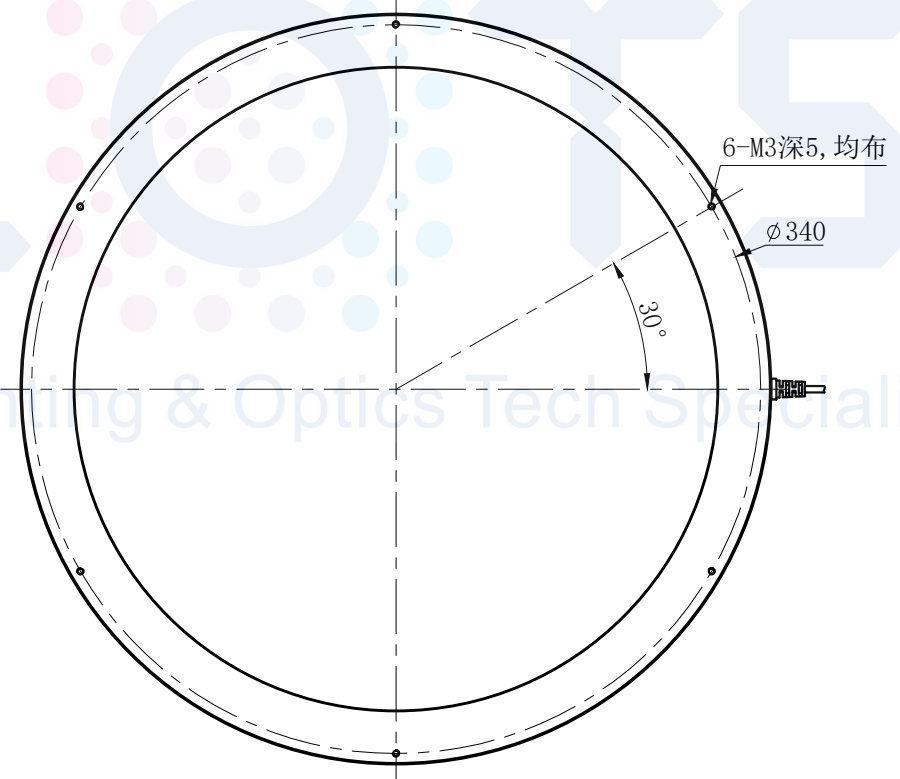

LTS-3RN35030

		产品型号	LTS-3RN35030
		LED发光色	R(红)/W(白)
单位	mm (毫米)	输入电压	DC 24V(max)
比例	1:1	消耗功率	/
版本	NO 1.3	电缆极性	1:+, 2:NC, 3:-

照明示意图

注：可配平面漫射板