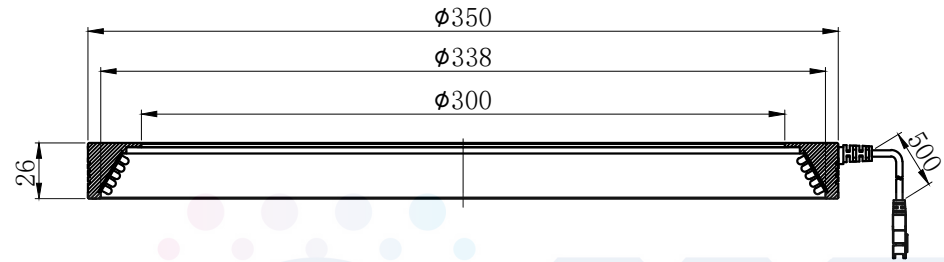

LTS-3RN35030

		产品型号	LTS-3RN35030
		LED发光色	R(红)/W(白)
单位	mm (毫米)	输入电压	DC 24V(max)
比例	1:1	消耗功率	/
版本	NO 1.3	电缆极性	1:+, 2:NC, 3:-

照明示意图

注：可配平面漫射板