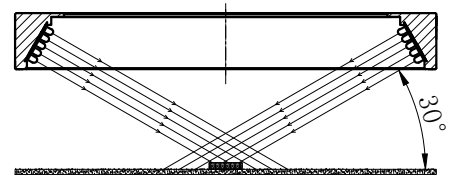

LTS-3RN35030

		产品型号	LTS-3RN35030
		LED发光色	R(红)/W(白)
单位	mm (毫米)	输入电压	DC 24V(max)
比例	1:1	消耗功率	/
版本	NO 1.3	电缆极性	1:+, 2:NC, 3:-

照明示意图

注：可配平面漫射板