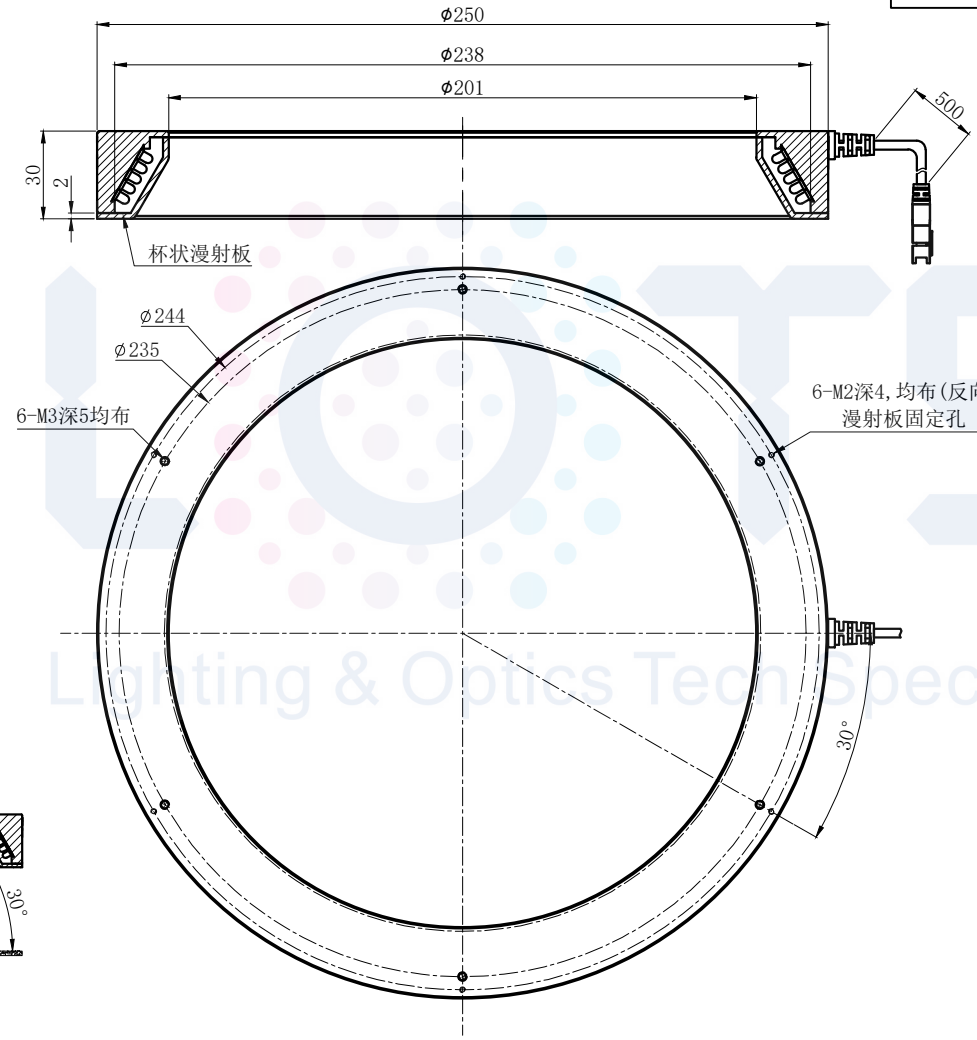

# LTS-3RN24030

		产品型号	LTS-3RN24030
		LED发光色	R(红)/W(白)
单位	mm (毫米)	输入电压	DC 24V(max)
比例	1:1	消耗功率	/
版本	NO 1.2	电缆极性	1:+, 2:NC, 3:-

注：可选配杯状漫射板