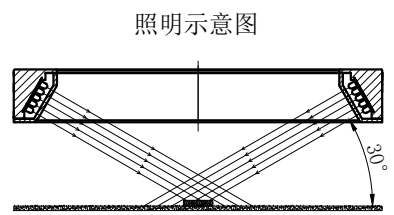

# LTS-3RN24030

		产品型号	LTS-3RN24030
		LED发光色	R(红)/W(白)
单位	mm (毫米)	输入电压	DC 24V(max)
比例	1:1	消耗功率	/
版本	NO 1.2	电缆极性	1:+, 2:NC, 3:-

注：可选配杯状漫射板