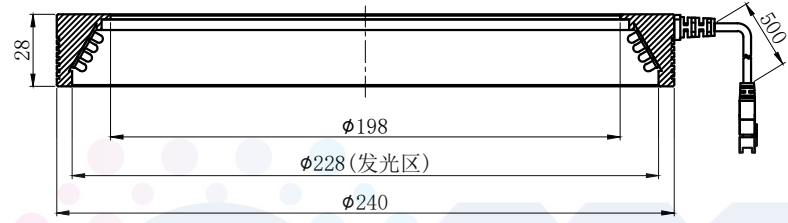

LTS-3RN24030

产品型号		LTS-3RN24030	
LED发光色		R(红)/W(白)	
单位	mm (毫米)	输入电压	DC 24V(max)
比例	1:1	消耗功率	/
版本	NO 1.2	电缆极性	1:+, 2:NC, 3:-

照明示意图

注：可选配平面漫射板。