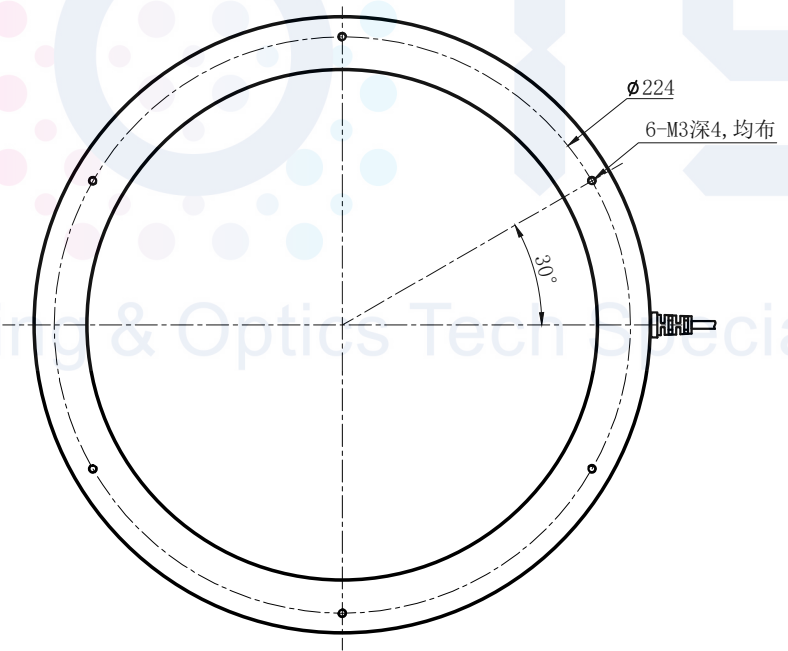

LTS-3RN24030

产品型号		LTS-3RN24030	
LED发光色		R(红)/W(白)	
单位	mm (毫米)	输入电压	DC 24V(max)
比例	1:1	消耗功率	/
版本	NO 1.2	电缆极性	1:+, 2:NC, 3:-

照明示意图

注：可选配平面漫射板。