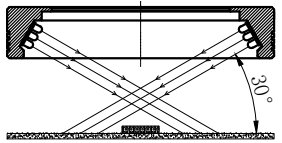

LTS-3RN24030

产品型号		LTS-3RN24030	
LED发光色		R(红)/W(白)	
单位	mm (毫米)	输入电压	DC 24V(max)
比例	1:1	消耗功率	/
版本	NO 1.2	电缆极性	1:+, 2:NC, 3:-

照明示意图

注：可选配平面漫射板。