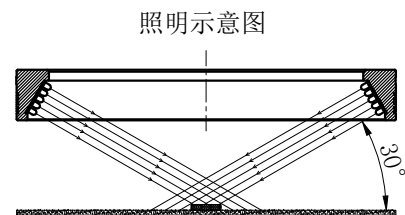

LTS-3RN21030

		产品型号	LTS-3RN21030
		LED发光色	R(红)/W(白)
单位	mm (毫米)	输入电压	DC 24V(max)
比例	1:1	消耗功率	/
版本	NO 1.4	电缆极性	1:+、2:NC、3:-

注：可选配平面漫射板