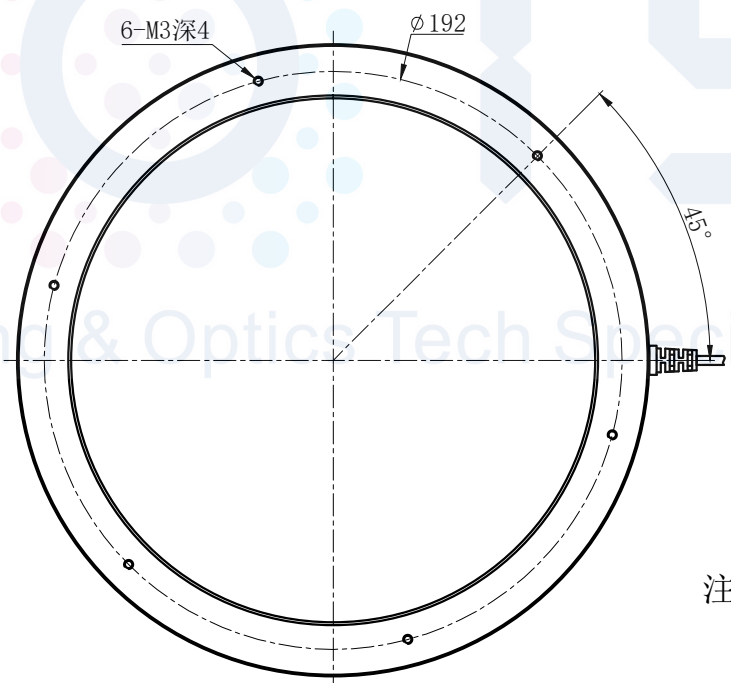

LTS-3RN21030

		产品型号	LTS-3RN21030
		LED发光色	R(红)/W(白)
单位	mm (毫米)	输入电压	DC 24V(max)
比例	1:1	消耗功率	/
版本	NO 1.4	电缆极性	1:+、2:NC、3:-

注：可选配平面漫射板