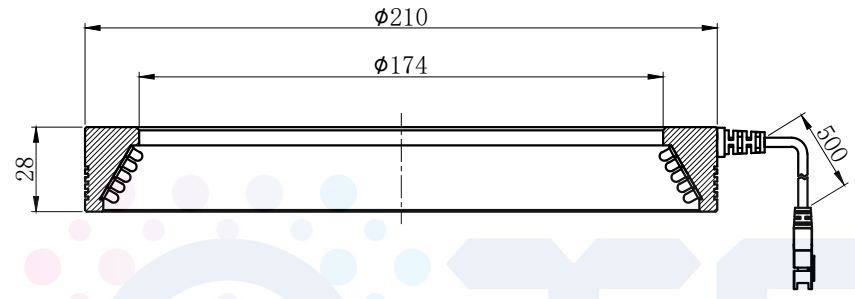

LTS-3RN21030

		产品型号	LTS-3RN21030
		LED发光色	R(红)/W(白)
单位	mm (毫米)	输入电压	DC 24V(max)
比例	1:1	消耗功率	/
版本	NO 1.4	电缆极性	1:+、2:NC、3:-

注：可选配平面漫射板