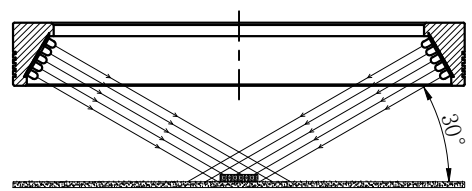

LTS-3RN20030

		产品型号	LTS-3RN20030
		LED发光色	R(红)/W(白)
单位	mm (毫米)	输入电压	DC 24V(max)
比例	1:1	消耗功率	/
版本	NO 1.4	电缆极性	1:+, 2:NC, 3:-

照明示意图

注：可选配平面漫射板