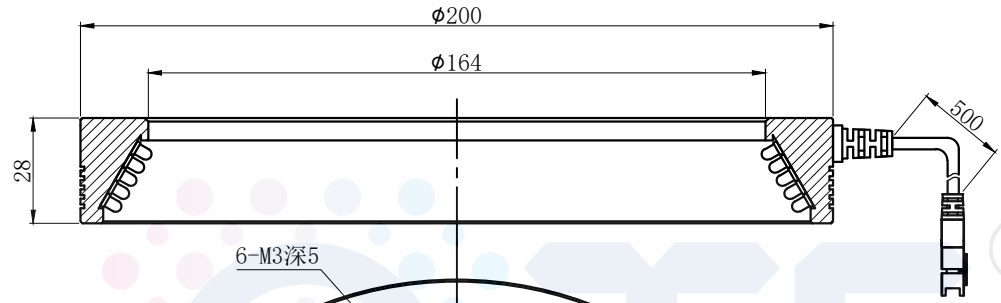

LTS-3RN20030

		产品型号	LTS-3RN20030
		LED发光色	R(红)/W(白)
单位	mm (毫米)	输入电压	DC 24V(max)
比例	1:1	消耗功率	/
版本	NO 1.4	电缆极性	1:+, 2:NC, 3:-

照明示意图

注：可选配平面漫射板