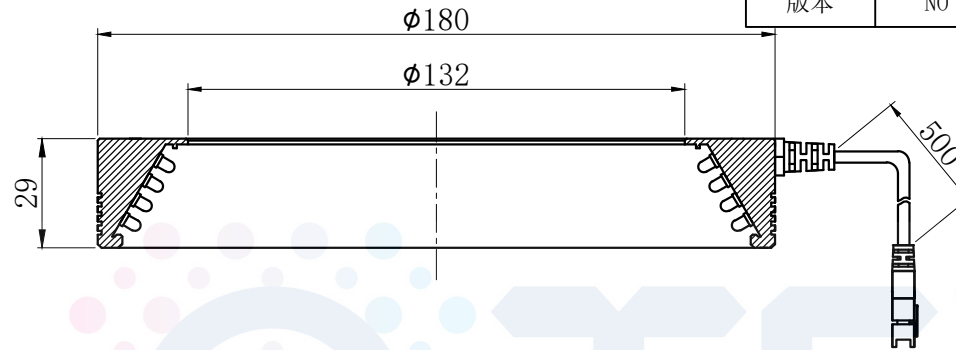

LTS-3RN18030

产品型号	LTS-3RN18030
LED发光色	R(红)/W(白)
输入电压	DC 24V(max)
消耗功率	/
电缆极性	1:+, 2:NC, 3:-

单位	mm (毫米)
比例	1:1
版本	NO 1.4

照明示意图

注：可选配杯状漫射板

Lighting & Optics Tech Specialist