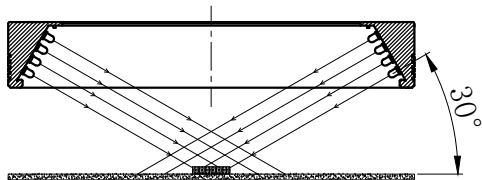

LTS-3RN18030

产品型号	LTS-3RN18030
LED发光色	R(红)/W(白)
输入电压	DC 24V(max)
消耗功率	/
电缆极性	1:+, 2:NC, 3:-

单位	mm (毫米)
比例	1:1
版本	NO 1.4

照明示意图

注：可选配杯状漫射板

Lighting & Optics Tech Specialist