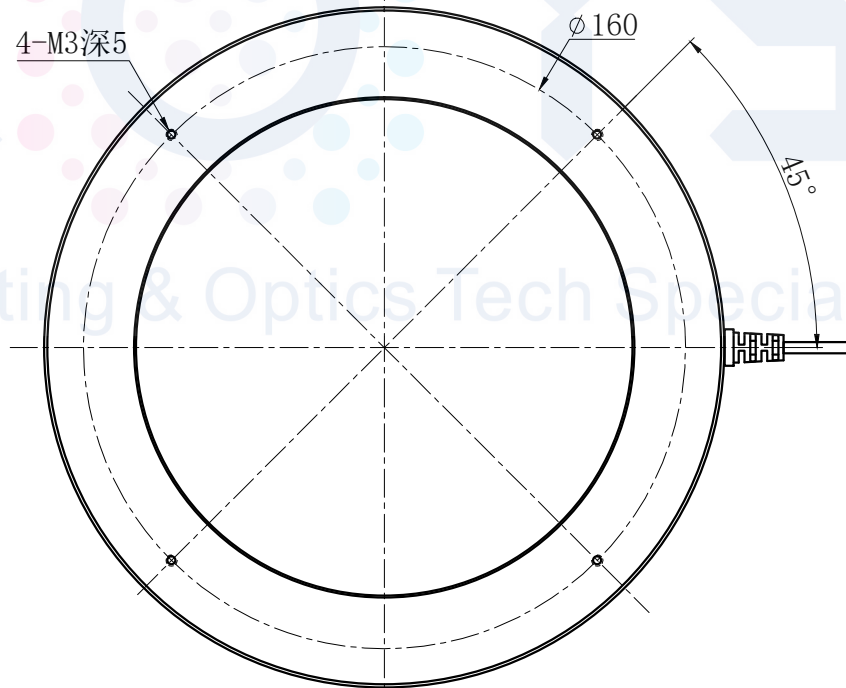

LTS-3RN18030

产品型号	LTS-3RN18030
LED发光色	R(红)/W(白)
输入电压	DC 24V(max)
消耗功率	/
电缆极性	1:+, 2:NC, 3:-

单位	mm (毫米)
比例	1:1
版本	NO 1.4

照明示意图

注：可选配杯状漫射板

Lighting & Optics Tech Specialist