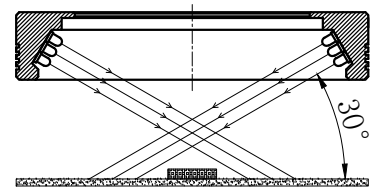

LTS-3RN12030

		产品型号	LTS-3RN12030
		LED发光色	R(红)/W(白)
单位	mm (毫米)	输入电压	DC 24V(max)
比例	1:1	消耗功率	/
版本	NO 1.5	电缆极性	1:+, 2:NC, 3:-

照明示意图

注：可选配杯状漫射板