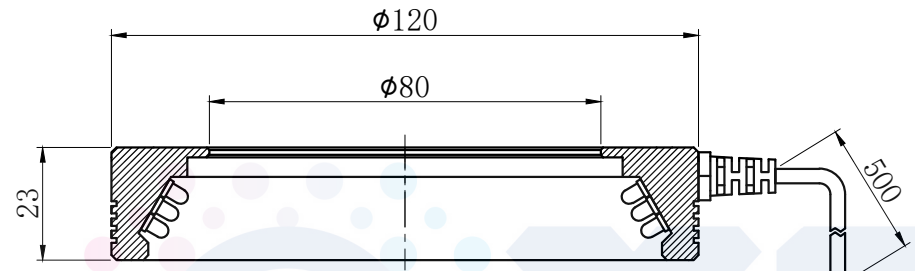

LTS-3RN12030

		产品型号	LTS-3RN12030
		LED发光色	R(红)/W(白)
单位	mm (毫米)	输入电压	DC 24V(max)
比例	1:1	消耗功率	/
版本	NO 1.5	电缆极性	1:+, 2:NC, 3:-

照明示意图

注：可选配杯状漫射板