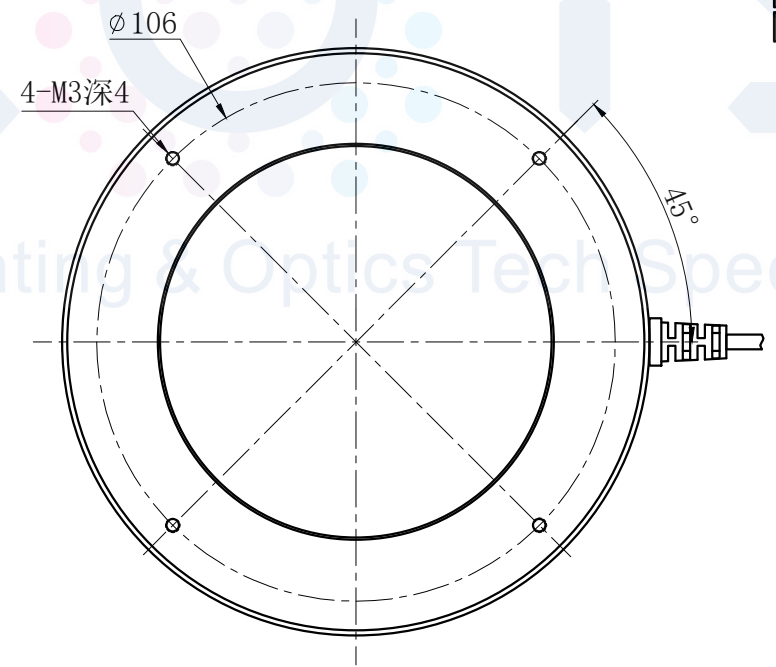

LTS-3RN12030

		产品型号	LTS-3RN12030
		LED发光色	R(红)/W(白)
单位	mm (毫米)	输入电压	DC 24V(max)
比例	1:1	消耗功率	/
版本	NO 1.5	电缆极性	1:+, 2:NC, 3:-

照明示意图

注：可选配杯状漫射板