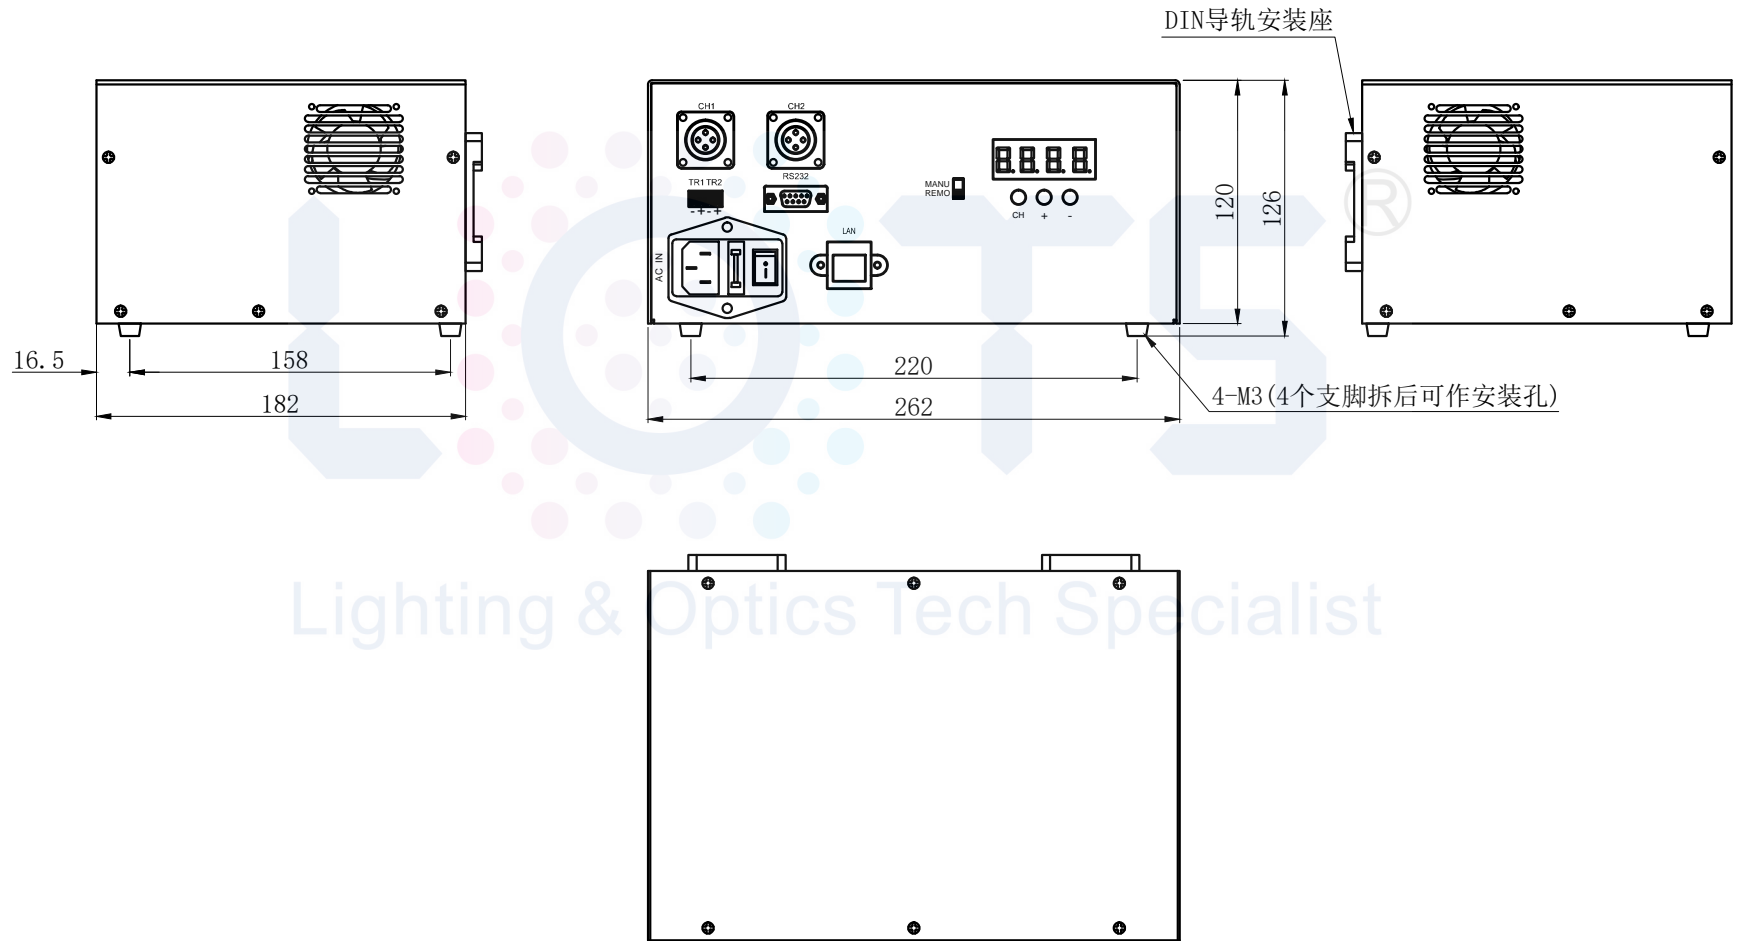

# LTS-3DPA24500-2S

|           |         |      |                    |
|-----------|---------|------|--------------------|
|           |         | 产品型号 | LTS-3DPA24500-2S   |
|           |         | 驱动方式 | 恒流型                |
| 单位        | mm (毫米) | 调节级别 | 256级               |
| 比例        | 1:1     | 消耗功率 | AC100~240V 50~60Hz |
| 版本        | NO 1.1  |      |                    |
| 具备通讯，触发功能 |         |      |                    |